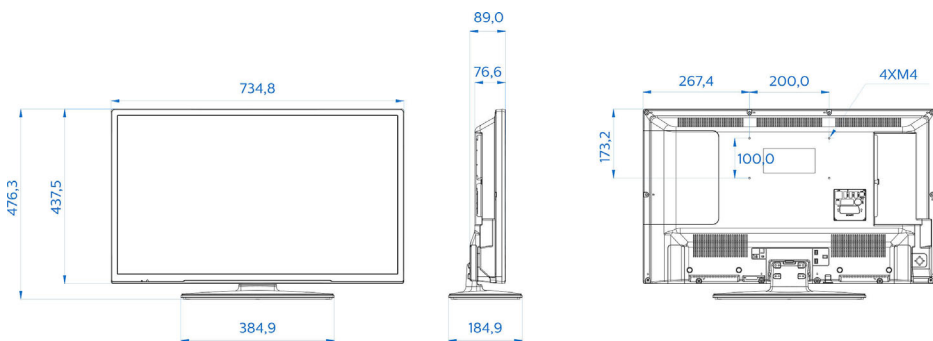

Характеристики

Изображение/дисплей

- Формат изображения: 16:9
- Размер экрана по диагонали (в дюймах): 32 (дюймы)
- Размер экрана по диагонали (метрич.): 80 см
- Дисплей: Светодиодный HD-телевизор
- Разрешение панели: 1366 x 768p
- Яркость: 300 кд/м²
- Угол просмотра: 178° (Г) / 178° (В)

Тюнер/прием/передача

- Цифровое ТВ: DVB-T/T2/C, HEVC FHD (до 1080p60)
- Аналоговое телевидение: PAL, SECAM

Особенности

- Удобство использования: Стиль изображения, Стиль звука
- Цифровые сервисы: Субтитры, Телетекст, MHEG, Сейчас и далее, Электронный гид

телепередач на 8 дней

Специальные гостиничные функции

- Гостиничный режим: Блокировка джойстика, Блокировка меню, Блокировка меню установки, Ограничение громкости (в том числе для кнопки HP)
- Режим ограничения для особых учреждений: Режим повышенной безопасности, TXT/MHEG/USB/электронный гид телепередач/