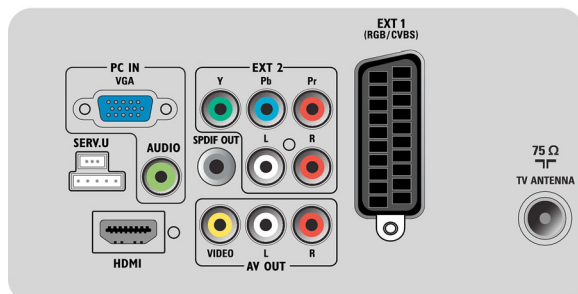

- менюто), EasyLink, Преход на дистанционното управление, Управление на системния звук, Готовност на системата
- Предни/странични букси за свързване: HDMI v1.3, Вход S-video, Вход за CVBS, Аудио вход L/D, Изход за слушалки, USB 2.0
- Изход Ext 1 Scart: Аудио L/R, Вход за CVBS, RGB
- HDMI 1: HDMI v1.3
- Изход Ext 2 Scart: Аудио L/R, Вход за CVBS, Вход S-video
- HDMI 2: HDMI v1.3
- Други връзки: VGA вход за компютър + звук вход L/R, Изход S/PDIF (коаксиален), Общ интерфейс
- Изход Ext 3: YPbPr, Аудио вход L/D

Захранване

- Мрежово захранване: 220-240 V, 50 Hz
- Температура на околната среда: от 5°C до 40°C
- Мощност на потребление в режим на готовност: 0,15 W
- Консумирана мощност (типично): 67 W

Акcesoари

- Акcesoари в комплекта: Настолна стойка, Захранващ кабел, Ръководство за бърз старт, CD-ROM със софтуера и ръководството, Ръководство за потребителя, Гаранционна карта, Дистанционно управление, 2 бр. батерии тип AAA, Декларация за софтуера

Размери

- Ширина на изделието: 662,3 мм
- Височина на изделието: 430,8 мм
- Дълбочина на изделието: 81,1 мм
- Тегло на изделието: 7,31 кг
- Ширина на изделието (със стойката): 662,3 мм
- Височина на изделието (със стойката): 473,5 мм
- Дълбочина на изделието (със стойката): 220 мм
- Тегло на изделието (със стойката): 8,35 кг
- Ширина на кутията: 765 мм
- Височина на кутията: 215 мм
- Дълбочина на кутията: 580 мм
- Може да се монтира на конзола за стена: 200 x 100 мм

Rear connectors

Side

Дата на издаване
2023-07-29

Версия: 5.0.5

EAN: 87 12581 48942 7

© 2023 Koninklijke Philips N.V.
Всички права запазени.

Спецификациите могат да се променят без предупреждение. Търговските марки са собственост на Koninklijke Philips N.V. или на съответните си притежатели.

www.philips.com