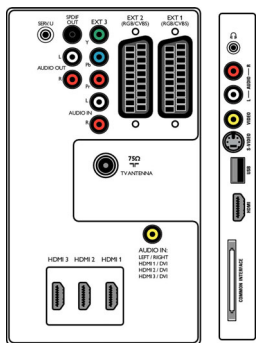

Specifikace

Ambilight

- Funkce Ambilight: 2kanálová technologie Ambilight
- Režimy předvoleb: 4 aktivní režimy adaptace

Obraz/displej

- Poměr stran: Širokoúhlá obrazovka
- Úhlopříčka obrazovky (palce): 37 palců
- Úhlopříčka obrazovky (metrická): 94 cm
- Barva skříňky: Přední část v dekorativní černě

- barvě a bílá zadní strana
- Rozlišení panelu: 1920 x 1080p
- Jas: 500 cd/m²
- Vylepšení obrazu: Pixel Plus 3 HD, Technologie 3:2/2:2 motion pull down, Hřebenový filtr 3D, Active Control + světelný senzor, Zdokonalení barev, Zdokonalení barevných přechodů, Digital Noise Reduction, Zdokonalená funkce Dynamic contrast, zdokonalení přechodů jasu, Zpracování

- 1080p 24/25/30 Hz, Zpracování 1080p 50/60 Hz, HD Natural Motion
- Typ obrazovky: Aktivní displej LCD Full HD W-UXGA
- Dynamický kontrast obrazovky: 44 000:1
- Reakční doba (typická): 6 ms
- Úhel sledování: 176° (H) / 176° (V)
- Vylepšení obrazovky: Obrazovka s antireflexní vrstvou