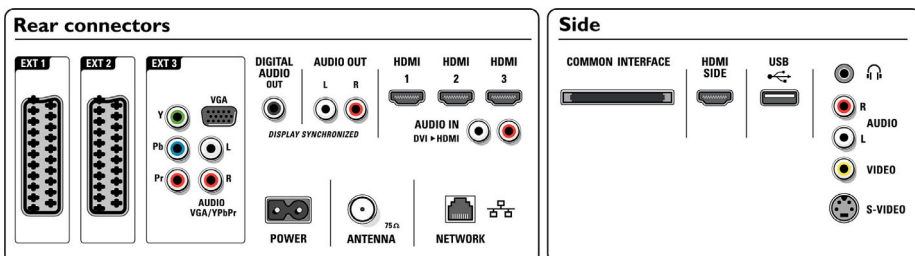

Питание

- Электропитание: 220-240 В переменного тока, +/- 10 %
- Температура окружающей среды: 5–35 °C
- потребляемая мощность: 328 Вт
- Энергопотребление в режиме ожидания: 0,15 Вт

Аксессуары

- Входящие в комплект аксессуары: Коаксиальный антенный кабель, Шнур питания, Краткое руководство пользователя, Инструкция по эксплуатации, Гарантийный сертификат, Пульт ДУ, Батарейки для пульта ДУ

Размеры

- Ширина устройства: 1300 миллиметра
- Высота устройства: 803 миллиметра
- Глубина устройства: 128 миллиметра
- Вес продукта: 40,6 кг
- Высота с подставкой: 875 миллиметра
- Глубина с подставкой: 325 миллиметра
- Вес изделия с подставкой: 50,2 кг
- Ширина коробки: 1422 миллиметра
- Высота коробки: 1139 миллиметра
- Глубина коробки: 375 миллиметра
- Вес, включая упаковку: 61,4 кг
- Совместимое настенное крепление: 400 x 400 мм

Дата выпуска 2023-07-29

Версия: 4.0.10

EAN: 87 12581 36567 7

© 2023 Koninklijke Philips N.V.
Все права защищены.

Характеристики могут меняться без предварительного уведомления. Торговые марки являются собственностью Koninklijke Philips N.V. или соответствующих владельцев.

www.philips.com