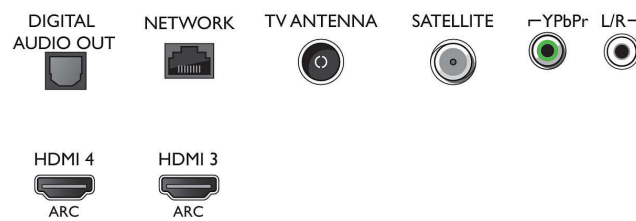

Rezoluție de afișare acceptată

- Intrări pentru computer pe HDMI1/2: până la 4K UHD 3840 x 2160 la 60 Hz, HDR acceptat, HDR10/HLG
- Intrări pentru computer pe HDMI3/4: până la 4K UHD 3840 x 2160 la 60 Hz
- Intrări video pe HDMI1/2: până la 4K UHD 3840 x

49PUS8303/12

- 2160 la 60 Hz, HDR acceptat, HDR10/HLG
- Intrări video pe HDMI3/4: până la 4K UHD 3840 x 2160 la 60 Hz

Tuner/Recepție/Transmisie

- TV digital: DVB-T/T2/T2-HD/C/S/S2
- Redare video: NTSC, PAL, SECAM
- Acceptă MPEG: MPEG2, MPEG4
- Ghid de programe TV*: Ghid electronic de programe (8 zile)
- Indicator putere semnal

Connections

Side

Bottom

Android TV LED 4K UHD ultrasubțire

Televizor Ambilight de 123 cm (49") Picture Performance Index 2800, HDR premium WCG 90 %, P5 Perfect Picture Engine

Specificații

- Teletext: Hipertext - 1000 pagini
- Acceptă HEVC