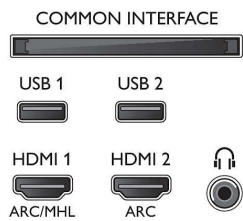

Rezoluție de afișare acceptată

- Intrări pentru computer pe HDMI1/2: până la 4K UHD 3840 x 2160 la 60 Hz, HDR acceptat, HDR10/HLG
- Intrări pentru computer pe HDMI3/4: până la 4K UHD 3840 x 2160 la 60 Hz
- Intrări video pe HDMI1/2: până la 4K UHD 3840 x

49PUS8303/12

- 2160 la 60 Hz, HDR acceptat, HDR10/HLG
- Intrări video pe HDMI3/4: până la 4K UHD 3840 x 2160 la 60 Hz

Tuner/Recepție/Transmisie

- TV digital: DVB-T/T2/T2-HD/C/S/S2
- Redare video: NTSC, PAL, SECAM
- Acceptă MPEG: MPEG2, MPEG4
- Ghid de programe TV*: Ghid electronic de programe (8 zile)
- Indicator putere semnal

Connections

Side

Bottom

Android TV LED 4K UHD ultrasubțire

Televizor Ambilight de 123 cm (49") Picture Performance Index 2800, HDR premium WCG 90 %, P5 Perfect Picture Engine

Specificații

- Teletext: Hipertext - 1000 pagini
- Acceptă HEVC