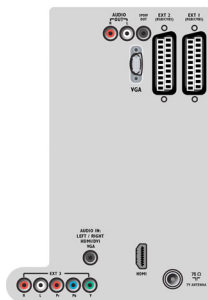

Specifikace

Obraz/displej

- Poměr stran: Širokouhlá obrazovka
- Úhlopříčka obrazovky (palce): 19 palců
- Úhlopříčka obrazovky (metrická): 48 cm
- Barva skříňky: Přední část v dekorativní vysoce lesklé černé s černou skříňkou
- Rozlišení panelu: 1366 x 768p
- Jas: 300 cd/m²
- Vylepšení obrazu: Pixel Plus HD, Technologie 3:2/

- 2:2 motion pull down, Hřebenový filtr 3D, Active Control + světelný senzor, Zdokonalení barev, Zdokonalení barevných přechodů, Digital Noise Reduction, Zdokonalená funkce Dynamic contrast, zdokonalení přechodů jasu
- Typ obrazovky: Aktivní TFT LCD displej WIDE XGA
- Reakční doba (typická): 5 ms

- Úhel sledování: 170° (H) / 160° (V)
- Vylepšení obrazovky: Obrazovka s antireflexní vrstvou

Podporovaná rozlišení

- Počítačové formáty: 640 x 480, 60 Hz, 800 x 600, 60 Hz, 1024 x 768, 60 Hz, 1360 x 768, 60 Hz, 1920 x 1080, 60 Hz
- Videoformáty: 480i, 60 Hz, 480p, 60 Hz, 576i,

Rear connectors