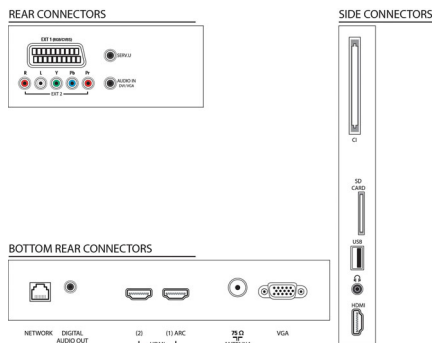

Аксессуары

- Входящие в комплект аксессуары: Шнур питания, Пульт ДУ, Батарея типа AAA — 2 шт., Настольная подставка на шарнире, Краткое руководство пользователя, Брошюра с важной юридической информацией и сведениями о безопасности, Гарантийный талон
- Дополнительные аксессуары: Беспроводной адаптер USB (PTA01), Система настенного монтажа Philips SQM 6375, Система настенного монтажа Philips SQM 6485

Размеры

- Ширина устройства: 1081 миллиметра
- Высота устройства: 653 миллиметра
- Глубина устройства: 39,9 миллиметра
- Вес продукта: 16,4 кг
- Ширина с подставкой: 1081 миллиметра
- Высота с подставкой: 705 миллиметра
- Глубина с подставкой: 265 миллиметра
- Вес изделия с подставкой: 20 кг
- Ширина коробки: 1324 миллиметра
- Высота коробки: 773 миллиметра
- Глубина коробки: 198 миллиметра
- Совместимое крепление на стену: 400 x 400 мм

Дата выпуска 2023-07-29

Версия: 9.0.3

EAN: 87 12581 60905 4

© 2023 Koninklijke Philips N.V.
Все права защищены.

Характеристики могут меняться без предварительного уведомления. Торговые марки являются собственностью Koninklijke Philips N.V. или соответствующих владельцев.

www.philips.com

* Net TV: список услуг, доступных в Вашей стране, можно найти по адресу: www.philips.com/smarttv.

* Медиаподключение Wi-Fi: на воспроизведение видео может влиять скорость работы ПК и пропускная способность сети Wi-Fi. Минимальные системные требования см. по адресу www.philips.com/wifimediainconnect. Контент отображается с задержкой в несколько секунд. Возможно несколько асинхронное воспроизведение изображения и звука.

* Этот телевизор поддерживает прием DVB для просмотра программ бесплатного ТВ. Отдельные операторы DVB могут не поддерживаться. Новый список поддерживаемых операторов можно найти в разделе FAQ на сайте технической поддержки Philips. Для некоторых операторов необходимы условный доступ и подписка. За дополнительными сведениями обращайтесь к операторам.

* Встроенный цифровой ТВ-тюнер помогает экономить электроэнергию

* Электронный гид телепрограмм на 8 дней доступен не во всех странах

* Годовое потребление электроэнергии (кВт/ч) основано на энергопотреблении телевизором 4 часа в день, 365 дней в году. Фактическое потребление электроэнергии зависит от условий использования телевизора.

* При ПОЛНОМ выключении питания потребление энергии в режиме ожидания уменьшается до нуля

* Типичное потребление энергии во включенном состоянии измерено в соответствии с IEC62087 Вып. 2.

* Лишь некоторые детали или компоненты этого телевизора содержат свинец, для них не существует альтернативных вариантов в соответствии с существующими исключениями директивы RoHS.

* USB-клавиатура и мышь поддерживаются при обновлении ПО