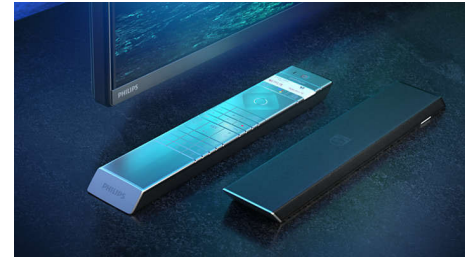

Телевизоры Philips OLED+ с HDR

OLED+

The difference is real.

Телевизор Philips 4K UHD OLED совместим со всеми основными форматами HDR. Как только начнете смотреть популярный сериал или запустите новую игру, вы поймете, что уровень детализации стал выше. При просмотре или игре в комнате с ярким освещением телевизор автоматически настраивает изображение, чтобы оно всегда выглядело превосходно.

Dolby Vision и Dolby Atmos.

Поддержка форматов Dolby для звука и видео премиум-класса означает, что HDR-материалы и игры будут выглядеть и звучать максимально реалистично. Материалы предстанут перед вами согласно задумке режиссера, и вы сможете оценить объемное, чистое и глубокое звучание. Идеально для любых фильмов, передач и игр.

65OLED936/12

Высококачественные материалы.

Материалы премиум-класса изменят ваше представление об этом телевизоре OLED+. Решетка динамика с мелкой сеткой и акустически прозрачная ткань от Kvadrat обеспечат свободное распространение звука по комнате. Пульт ДУ с подсветкой покрыт мягкой кожей с экологичного производства Muirhead,