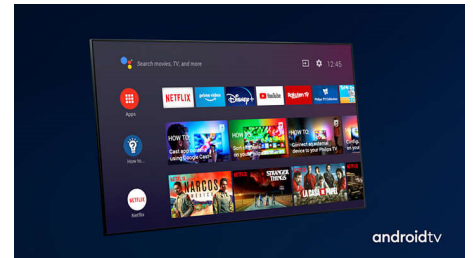

Простота и удобство. Android TV

Телевизоры Philips Android TV открывают доступ к любому контенту. Можно настроить главный экран как вам удобно и организовать удобный доступ к любимым приложениям, чтобы смотреть фильмы и телепередачи было просто. Продолжать просмотр можно с того места, где вы остановились.