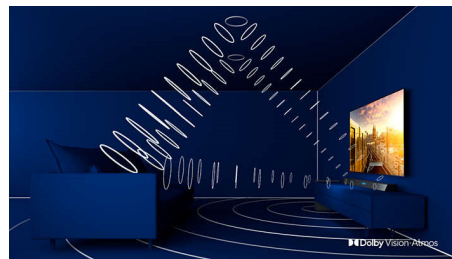

Dolby Vision и Dolby Atmos.

Поддержка форматов Dolby для звука и видео премиум-класса означает, что HDR-материалы и игры будут выглядеть и звучать максимально реалистично. Материалы предстанут перед вами согласно задумке режиссера, и вы сможете оценить объемное, чистое и глубокое звучание. Идеально для любых фильмов, передач и игр.

65OLED936/12