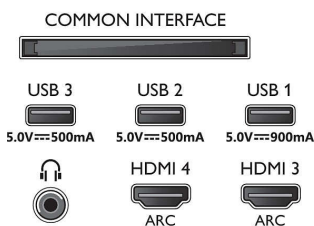

65OLED936/12

Характеристики

Подсветка Ambilight

- Возможности режима Ambilight: Встроенный Ambilight+Hue, Музыка Ambilight, Игровой режим, Подстраивается под цвет стены, Режим Lounge, AmbiSleep, Будильник с восходом солнца, AmbiWakeUp
- Версия Ambilight: Четырехсторонняя

Изображение/дисплей

- Формат изображения: 16:9
- Размер экрана по диагонали (в дюймах): 65 (дюймы)
- Размер экрана по диагонали (метрич.): 164 см
- Дисплей: 4K Ultra HD OLED

- Разрешение панели: 3840 x 2160
- Процессор обработки изображения: Двойной процессор P5 с ИИ
- Улучшение изображения: Разрешение Ultra, Wide Color Gamut воспроизводит 99 % оттенков DCI-P3, Dolby Vision, HDR10+, Perfect Natural Motion, Режим ИИ PQ, Поддержка CalMAN, Управление цветом ISF, Micro Dimming Perfect
- Размер экрана по диагонали (в дюймах): 65 дюймов

Поддерживаемое разрешение дисплея

- Компьютерные входы для HDMI1/2: Поддержка HDMI2.1., до 4K 120 Гц*, Поддержка HDR, HDR10+ /

HLG

- Компьютерные входы для HDMI3/4: Поддержка HDMI2.0.
- Выходы для HDMI1/2: Поддержка HDMI2.1., до 4K 120 Гц*, Поддержка HDR, HDR10+ / HLG
- Выходы для HDMI3/4: Поддержка HDMI2.0.

Тюнер/прием/передача

- Цифровое ТВ: DVB-T/T2/T2-HD/C/S/S2
- Воспроизведение видео: PAL, SECAM
- Поддержка MPEG: MPEG2, MPEG4
- Телегид*: Электронный гид телепередач на 8 дней
- Индикатор уровня сигнала

Connections

Side