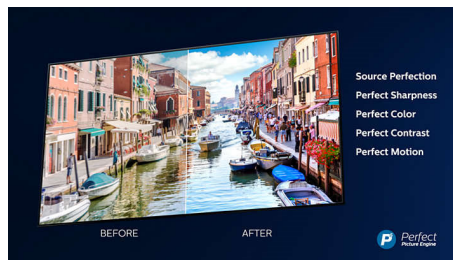

Видео процесор P5 Perfect Picture

Видеопроцесорът Philips P5 доставя картина толкова поразителна, колкото съдържанието, което обичате. Детайлите имат видимо повече дълбочина. Цветовете са ярки, а тоновете на кожата изглеждат естествено. Контрастът е толкова ясен, че ще почувствате всеки един детайл. Движението е идеално плавно.