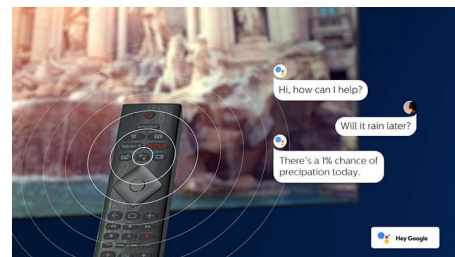

Гласов асистент

Управлявайте вашия Android телевизор на Philips с гласа си. Искате да поиграте, да гледате Netflix или да откриете съдържание и приложения в Google Play Магазин? Само кажете на телевизора си. Можете дори да управлявате всички домашни смарт устройства, съвместими с Google Assistant, като например да приглушите светлината и да настроите термостата за филмовата вечер. Без да ставате от дивана. Дните на търсене на дистанционното управление на телевизора свършиха. Сега вече можете да използвате гласа си, за да управлявате вашия Android телевизор на Philips чрез устройства, съвместими с Alexa, като Amazon Echo. Включете вашия телевизор, сменете канала, превключете на вашата игрова конзола и други с Alexa.