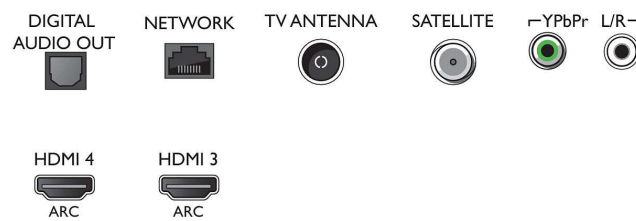

65OLED873/12

HLG

Tuner/Recepție/Transmisie

- TV digital: DVB-T/T2/T2-HD/C/S/S2
- Redare video: NTSC, PAL, SECAM
- Acceptă MPEG: MPEG2, MPEG4
- Ghid de programe TV*: Ghid electronic de programe (8 zile)
- Indicator putere semnal
- Teletext: Hipertext - 1000 pagini
- Acceptă HEVC

Connections

Side

Bottom

Android TV OLED 4K UHD extrem de subțire

Televizor Ambilight de 164 cm (65") Picture Performance Index 4100, HDR perfect WCG 99 %, P5 Perfect Picture Engine

Specificații

Android TV

- OS: Android TV™ 8 (Oreo)
- Aplicații preinstalate: Filme Google Play*, Muzică Google Play*, Căutare Google, YouTube
- Dimensiune memorie (Flash): 16 GB*, extensibil prin stocare USB