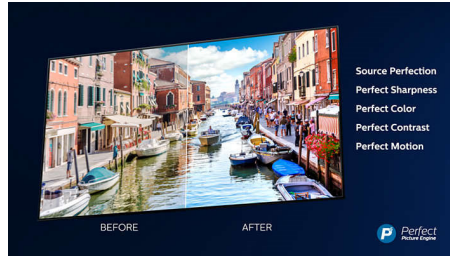

P5 Perfect Picture Engine

Philips P5 Perfect Picture Engine oferă o imagine la fel de superbă precum conținutul care îți place. Detaliile au simțitor mai multă adâncime. Culorile sunt vii, iar tonurile pielii arată natural. Contrastul este atât de clar încât vei simți toate detaliile. Iar mișcarea este atât de lină, încât nu vei pierde niciodată din vedere mingea, indiferent de cât de rapid este jocul.

Ultra HD Premium

Certificarea Ultra HD Premium a televizorului OLED Philips este promisiunea unei imagini 4K UHD incredibil de realiste pentru conținutul care îți place. Vei fi captivat(ă) de un nivel mai ridicat de luminozitate și contrast și de o gamă de culori mai largă, care oferă milioane de nuanțe subtile. Conținutul HDR pe care îl vizionezi va prinde viață cu adâncime și detalii mai realiste.