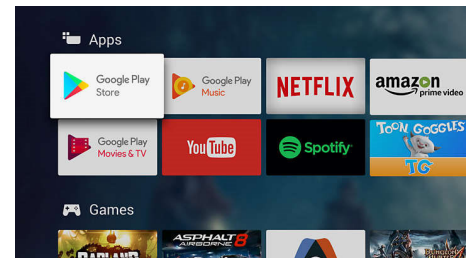

Conținut TV

Treci dincolo de programele TV tradiționale cu Magazinul Google Play și Galeria de aplicații Philips. Beneficiază de nenumărate filme, televiziune, muzică, aplicații și jocuri online. Și mai multe beneficii.

DTS HD Premium Sound

DTS HD Premium Suite asigură procesare audio de vârf pentru sunet mai bun de la boxe. Păstrând puritatea conținutului original, veți beneficia de o experiență captivantă a sunetului, un bas profund și dialog extrem de clar fără nicio fluctuație, decupare sau distorsiune.

Tehnologie Triple Ring

Cu tehnologia avansată Philips Triple Ring, mișcarea difuzoarelor în subwoofere este mai accentuată. Mai multă mișcare înseamnă mai multă putere, așa că vei beneficia de sunet puternic chiar și de la un televizor Philips cu design subțire.