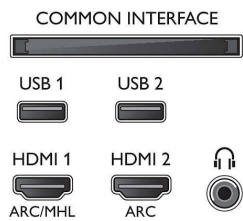

Rezoluție de afișare acceptată

- Intrări pentru computer pe toate dispozitivele HDMI: până la 4K UHD 3840 x 2160 la 60 Hz
- Intrări video pe toate dispozitivele HDMI: până la 4K UHD 3840 x 2160 la 60 Hz
- Intrări pentru computer pe HDMI1/2: HDR acceptat, HDR10/HLG
- Intrări video pe HDMI1/2: HDR acceptat, HDR10/

65OLED873/12

HLG

Tuner/Recepție/Transmisie

- TV digital: DVB-T/T2/T2-HD/C/S/S2
- Redare video: NTSC, PAL, SECAM
- Acceptă MPEG: MPEG2, MPEG4
- Ghid de programe TV*: Ghid electronic de programe (8 zile)
- Indicator putere semnal
- Teletext: Hipertext - 1000 pagini
- Acceptă HEVC

Connections

Side

Bottom

Android TV OLED 4K UHD extrem de subțire

Televizor Ambilight de 164 cm (65") Picture Performance Index 4100, HDR perfect WCG 99 %, P5 Perfect Picture Engine

Specificații

Android TV

- OS: Android TV™ 8 (Oreo)
- Aplicații preinstalate: Filme Google Play*, Muzică Google Play*, Căutare Google, YouTube
- Dimensiune memorie (Flash): 16 GB*, extensibil prin stocare USB