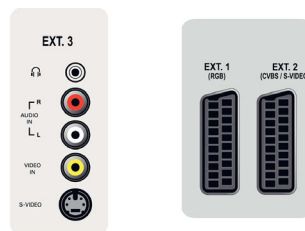

Ecran lat

- Telecomandă: Televizor
- Tip telecomandă: RC2023601/01
- Teletext: Smart Text (500 pagini)
- Picture-in-Picture: Text Dual Screen
- Caracteristici superioare teletext: 4 pagini favorite, Linie de informații program

Sunet

- Egalizator: 7 benzi
- Putere de ieșire (RMS): 2 x 5 W
- Sistem audio: Nicam Stereo, Stereo
- Îmbunătățirea sunetului: Egalizator automat pentru volum, Dynamic Bass Enhancement, Incredible Surround

Difuzoare

- Difuzoare încorporate: 2

Conectivitate

- Număr de mufe SCART: 2
- Ext 1 SCART: Audio S/D, Intrare/Ieșire CVBS, RGB
- Ext 2 SCART: Audio S/D, Intrare/Ieșire CVBS, Intrare S-video
- Alte conexiuni: Ieșire căști
- Ext 3: Intrare S-video, Intrare CVBS, Intrare audio S/D
- Ext 4: YPbPr, Intrare audio S/D
- Ext 5: HDMI
- Ext 6: HDMI

Alimentare

- Sursă de alimentare rețea: 220 - 240 V, 50/60 Hz
- Temperatură ambient: 5° C - 40° C
- Consum de energie: 120 W
- Consum în standby: < 1W

Accesorii

- Accesorii incluse: Suport pentru masă, Cablu de alimentare, Ghid de inițiere rapidă, Manual de utilizare, Card de înregistrare, Certificat de garanție, Telecomandă, Baterii pentru telecomandă
- Accesorii opționale: Stativ

Dimensiuni

- Lățime aparat: 691,3 mm
- Înălțime aparat: 474 mm
- Adâncime aparat: 111,1 mm

Data apariției 2023-10-18

Versiune: 2.0.13

EAN: 87 12581 33767 4

© 2023 Koninklijke Philips N.V.
Toate drepturile rezervate.

Specificațiile pot fi modificate fără preaviz. Mărcile comerciale sunt proprietatea Koninklijke Philips N.V. sau a deținătorilor lor legali.

www.philips.com