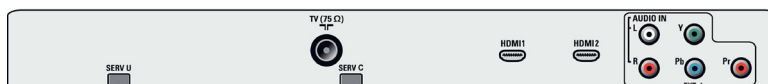

Ecran lat

- Telecomandă: Televizor
- Tip telecomandă: RC2023601/01
- Teletext: Smart Text (500 pagini)
- Picture-in-Picture: Text Dual Screen
- Caracteristici superioare teletext: 4 pagini favorite, Linie de informații program

Sunet

- Egalizator: 7 benzi
- Putere de ieșire (RMS): 2 x 5 W
- Sistem audio: Nicam Stereo, Stereo
- Îmbunătățirea sunetului: Egalizator automat pentru volum, Dynamic Bass Enhancement, Incredible Surround

Difuzoare

- Difuzoare încorporate: 2

Conectivitate

- Număr de mufe SCART: 2
- Ext 1 SCART: Audio S/D, Intrare/Ieșire CVBS, RGB
- Ext 2 SCART: Audio S/D, Intrare/Ieșire CVBS, Intrare S-video
- Alte conexiuni: Ieșire căști
- Ext 3: Intrare S-video, Intrare CVBS, Intrare audio S/D
- Ext 4: YPbPr, Intrare audio S/D
- Ext 5: HDMI
- Ext 6: HDMI

Alimentare

- Sursă de alimentare rețea: 220 - 240 V, 50/60 Hz
- Temperatură ambient: 5° C - 40° C
- Consum de energie: 120 W
- Consum în standby: < 1W

Accesorii

- Accesorii incluse: Suport pentru masă, Cablu de alimentare, Ghid de inițiere rapidă, Manual de utilizare, Card de înregistrare, Certificat de garanție, Telecomandă, Baterii pentru telecomandă
- Accesorii opționale: Stativ

Dimensiuni

- Lățime aparat: 691,3 mm
- Înălțime aparat: 474 mm
- Adâncime aparat: 111,1 mm

Data apariției 2023-10-18

Versiune: 2.0.13

EAN: 87 12581 33767 4

© 2023 Koninklijke Philips N.V.
Toate drepturile rezervate.

Specificațiile pot fi modificate fără preaviz. Mărcile comerciale sunt proprietatea Koninklijke Philips N.V. sau a deținătorilor lor legali.

www.philips.com