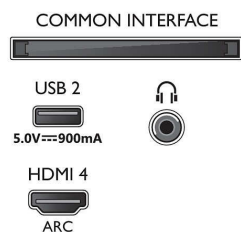

LED televizor 4K UHD se systémem Android

3stranný Ambilight TV Podpora hlavních formátů HDR, Engine P5 Perfect Picture, 189 cm (75") televizor Android

Specifikace

Ambilight

- Funkce Ambilight: Vestavěná funkce Ambilight+hue, Hudba s funkcí Ambilight, Herní režim, Funkce přizpůsobení barvě stěn, Režim Lounge, AmbiWakeup, AmbiSleep, Bezdrátové reproduktory Philips
- Verze Ambilight: třístranný

Obraz/displej

- Poměr stran: 16:9
- Úhlopříčka obrazovky (palce): 75 palců

- Úhlopříčka obrazovky (metrická): 189 cm
- Displej: 4K Ultra HD LED
- Rozlišení panelu: 3840x2160
- Systém obrazu: Engine P5 Perfect Picture
- Vylepšení obrazu: Ultra rozlišení, Dolby Vision, HDR10+, Micro Dimming Pro, Řízení barev ISF
- Úhlopříčka obrazovky (palce): 75 palců

Podporovaná rozlišení

- Počítačové vstupy na všech konektorech HDMI: Podpora HDR, HDR10/ HLG, až do rozlišení 4K

75PUS8546/12

UHD 3840x2160 při 60 Hz, Podpora HDR, HDR10+/HLG

- Vstupy videa na všech konektorech HDMI: až do rozlišení 4K UHD 3840 x 2160 při 60 Hz, Podpora HDR, HDR10/HLG (Hybrid Log Gamma), HDR10+/Dolby Vision

Tuner/příjem/vysílání

- Digitální příjem: DVB-T/T2/T2-HD/C/S/S2
- Přehrávání videa: PAL, SECAM
- Podpora MPEG: MPEG2, MPEG4

Connections

Side