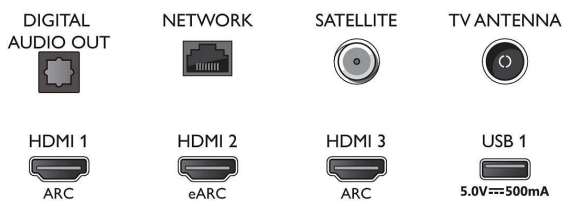

Tuner/příjem/vysílání

- Digitální příjem: DVB-T/T2/T2-HD/C/S/S2
- Přehrávání videa: PAL, SECAM
- Podpora MPEG: MPEG2, MPEG4

Connections

Side

Bottom

LED televizor 4K UHD se systémem Android

3stranný Ambilight TV Podpora hlavních formátů HDR, Engine P5 Perfect Picture, 189 cm (75") televizor Android