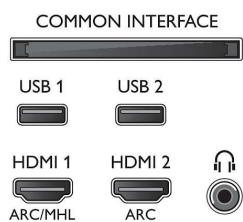

Ультратонкий 4K UHD LED TV на базе ОС Android TV

Телевизор 123 см (49"), Ambilight Picture Performance Index 2800, HDR Premium, расширенная палитра 90 %, Процессор P5 Perfect Picture

49PUS8303/12

Характеристики

Подсветка Ambilight

- Возможности режима Ambilight: Встроенный Ambilight+Hue, Музыка Ambilight, Игровой режим, Подстраивается под цвет стены, Режим Lounge
- Версия Ambilight: Трехсторонняя

Изображение/дисплей

- Формат изображения: 16:9
- Размер экрана по диагонали (в дюймах): 49 (дюймы)
- Размер экрана по диагонали (метрич.): 123 см

- Дисплей: 4K Ultra HD LED
- Разрешение панели: 3840 x 2160
- Процессор обработки изображения: Процессор P5 Perfect Picture
- Улучшение изображения: Разрешение Ultra, Технология Micro Dimming Pro, Wide Color Gamut воспроизводит 90 % оттенков DCI-P3, HDR Premium

Поддерживаемое разрешение дисплея

- Компьютерные входы для HDMI1/2: до 4K UHD 3840 x 2160 при 60 Гц, Поддержка HDR,

HDR10 / HLG

- Компьютерные входы для HDMI3/4: до 4K UHD 3840 x 2160 при 60 Гц
- Выходы для HDMI1/2: до 4K UHD 3840 x 2160 при 60 Гц, Поддержка HDR, HDR10 / HLG
- Выходы для HDMI3/4: до 4K UHD 3840 x 2160 при 60 Гц

Тюнер/прием/передача

- Цифровое ТВ: DVB-T/T2/T2-HD/C/S/S2
- Воспроизведение видео: NTSC, PAL, SECAM

Connections

Side