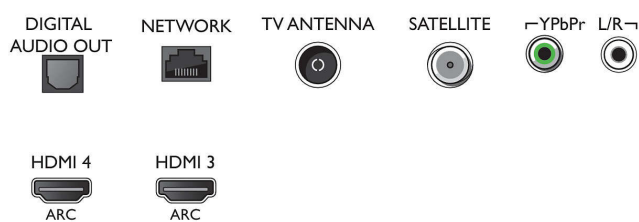

Ультратонкий 4K UHD LED TV на базе ОС Android TV

Телевизор 123 см (49"), Ambilight Picture Performance Index 2800, HDR Premium, расширенная палитра 90 %, Процессор P5 Perfect Picture

49PUS8303/12

Характеристики

Подсветка Ambilight

- Возможности режима Ambilight: Встроенный Ambilight+Hue, Музыка Ambilight, Игровой режим, Подстраивается под цвет стены, Режим Lounge
- Версия Ambilight: Трехсторонняя

Изображение/дисплей

- Формат изображения: 16:9
- Размер экрана по диагонали (в дюймах): 49 (дюймы)
- Размер экрана по диагонали (метрич.): 123 см

- Дисплей: 4K Ultra HD LED
- Разрешение панели: 3840 x 2160
- Процессор обработки изображения: Процессор P5 Perfect Picture
- Улучшение изображения: Разрешение Ultra, Технология Micro Dimming Pro, Wide Color Gamut воспроизводит 90 % оттенков DCI-P3, HDR Premium

Поддерживаемое разрешение дисплея

- Компьютерные входы для HDMI1/2: до 4K UHD 3840 x 2160 при 60 Гц, Поддержка HDR,

HDR10 / HLG

- Компьютерные входы для HDMI3/4: до 4K UHD 3840 x 2160 при 60 Гц
- Выходы для HDMI1/2: до 4K UHD 3840 x 2160 при 60 Гц, Поддержка HDR, HDR10 / HLG
- Выходы для HDMI3/4: до 4K UHD 3840 x 2160 при 60 Гц

Тюнер/прием/передача

- Цифровое ТВ: DVB-T/T2/T2-HD/C/S/S2
- Воспроизведение видео: NTSC, PAL, SECAM

Connections

Side

Bottom