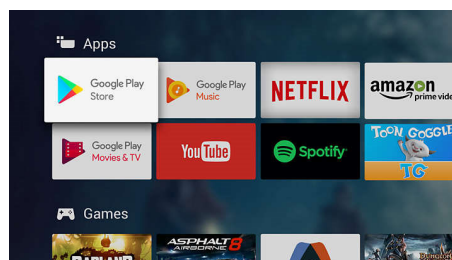

Контент на телевизоре

Благодаря магазину Google Play и галерее приложений Philips на телевизор можно загрузить обширную онлайн-коллекцию фильмов, телепередач, музыки, приложений и игр.

Технология Triple Ring

Усовершенствованная технология Philips Triple Ring еще больше увеличивает подвижность динамика в нашем сабвуфере — а следовательно, гарантирует более мощное и насыщенное звучание басов в нашем тонком корпусе телевизора Philips.

DTS HD Premium Sound

DTS HD Premium Suite обеспечивает обработку звука класса High-End с последующей передачей на акустическую систему, сохраняя чистоту звучания оригинальной дорожки и создавая эффект погружения благодаря глубоким басам и превосходному воспроизведению голоса без искажений.