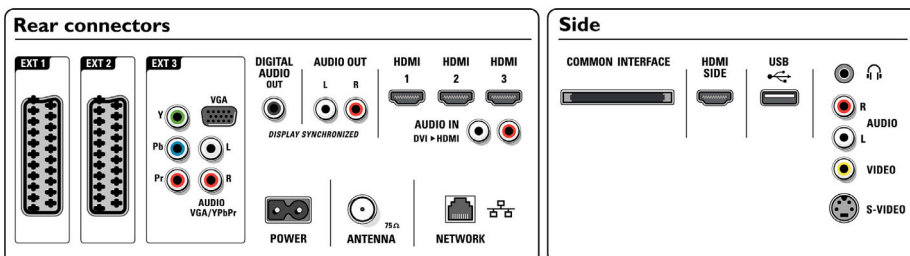

Difuzoare

- Difuzoare încorporate: 2
- Tipuri de difuzoare: 2 subwoofere integrate, Dome tweeter

Conectivitate

- EasyLink (HDMI-CEC): Redare la o singură

- atingere, Control sistem audio, Sistem în standby
- Conexiuni frontale/laterale: HDMI v1.3, Intrare S-video, Intrare CVBS, Intrare audio S/D, leșire căști, USB
- Ext 1 SCART: Audio S/D, Intrare CVBS, RGB
- Ext 2 SCART: Audio S/D, Intrare CVBS, RGB
- Alte conexiuni: leșire audio analogică S/D, leșire SP/DIF (coaxial), Interfață comună
- PC network link: Certificat DLNA 1.0
- Ext 3: YPbPr, Intrare audio S/D, Intrare PC VGA
- Ext 4: HDMI v1.3
- Ext 5: HDMI v1.3
- Ext 6: HDMI v1.3

Alimentare

- Sursă de alimentare rețea: CA 220 - 240 V +/- 10%
- Temperatură ambient: între 5 °C și 35 °C
- Consum de energie: 139 W
- Consum în standby: 0,15 W
- Putere (în modul de economisire a energiei): 112 W

Accesorii

- Accesorii incluse: Cablu de antenă radio, Cablu de alimentare, Ghid de inițiere rapidă, Manual de utilizare, Certificat de garanție, Telecomandă, Baterii pentru telecomandă

Dimensiuni

- Lățime aparat: 828 mm
- Înălțime aparat: 543 mm
- Adâncime aparat: 109 mm
- Greutate produs: 16,3 kg
- Înălțime aparat (cu suport): 594 mm
- Adâncime aparat (cu suport): 220 mm
- Greutate produs (+ suport): 19,2 kg
- Lățime cutie: 1000 mm
- Înălțime cutie: 740 mm
- Adâncime cutie: 288 mm
- Greutate cu ambalaj inclus: 23,7 kg
- Lățime suport: 480 mm
- Compatibil cu suport de perete: 200 x 200 mm

Data apariției 2023-07-29

Versiune: 6.0.9

EAN: 87 12581 37598 0

© 2023 Koninklijke Philips N.V.
Toate drepturile rezervate.

Specificațiile pot fi modificate fără preaviz. Mărcile comerciale sunt proprietatea Koninklijke Philips N.V. sau a deținătorilor lor legali.

www.philips.com