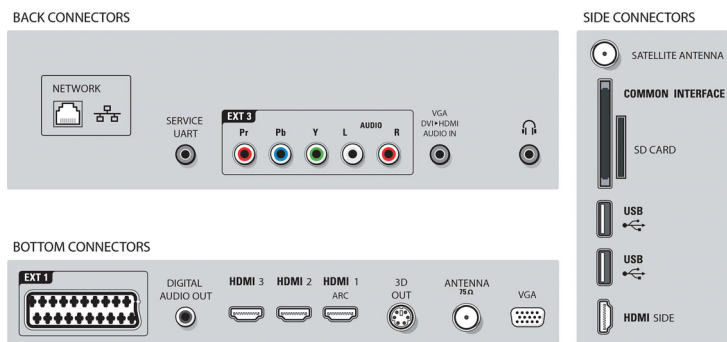

Характеристики

Подсветка Ambilight

- Возможности режима Ambilight: Ambilight Спектра 3, Приглушенный свет в режиме ожидания, Плавное выключение "закат", Подстраивается под цвет стены
- Версия Ambilight: Трехсторонняя
- Система подсветки Ambilight: Светодиоды с широкой цветовой гаммой
- Функция затемнения: Вручную и со световым датчиком

Изображение/дисплей

- Формат изображения: 2.39:1, 21:9
- Размер экрана по диагонали (в дюймах): 58 (дюймы)
- Размер экрана по диагонали (метрич.): 147 см
- Цвет корпуса: Черный матовый алюминий
- Дисплей: ЖКД Full HD, Сегментированная светодиодная подсветка 2D
- Разрешение панели: 2560x1080p
- 3D: 3D ТВ*
- Яркость: 500 кд/м²
- Улучшение изображения: Технология Perfect Pixel HD

- Engine, Perfect Natural Motion, Идеальная контрастность, Perfect Colors, Дисплей с широким цветовым пространством, Функция Active Control + световой датчик, Подавление шума 2D/3D, 400Hz Clear LCD*, Сканирующая подсветка, LED-подсветка с технологией затемнения, Сегментированная LED-подсветка, Bright Pro, LED Pro, Функция Super Resolution
- Динамическая контрастность экрана: 10 000 000:1
- Время отклика (типич.): 0,5 (соотв. BEW) мс
- Угол просмотра: 176° (Г) / 176° (В)