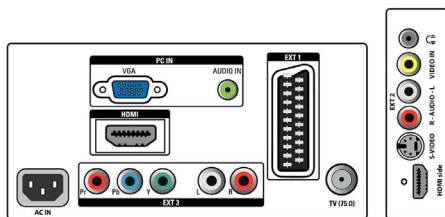

Specifikace

Obraz/displej

- Poměr stran: Širokoúhlá obrazovka
- Úhlopříčka obrazovky (palce): 22 palců
- Úhlopříčka obrazovky (metrická): 56 cm
- Rozlišení panelu: 1680 x 1050p
- Jas: 300 cd/m²
- Kontrastní poměr (typický): 1000:1
- Vylepšení obrazu: Technologie Crystal Clear III,

Hřebenový filtr 2D, Technologie 3:2/2:2 motion pull down, Elektronika White stretch, Progressive scan, Smart Picture

- Typ obrazovky: Aktivní TFT LCD displej WSXGA
- Reakční doba (typická): 5 ms
- Úhel sledování: 170° (H) / 160° (V)
- Vylepšení obrazovky: Obrazovka s antireflexní vrstvou

Podporovaná rozlišení

- Počítačové formáty: 640 x 480, 60 Hz, 800 x 600, 60 Hz, 1024 x 768, 60 Hz, 1280 x 1024, 60 Hz, 1440 x 900, 50 Hz, 75 Hz, 1680 x 1050, 50 Hz, 60 Hz
- Videoformáty: 480i, 60 Hz, 480p, 60 Hz, 576i, 50 Hz, 576p, 50 Hz, 720p, 50, 60 Hz, 1080i, 50, 60 Hz, 1080p, 24, 50, 60 Hz