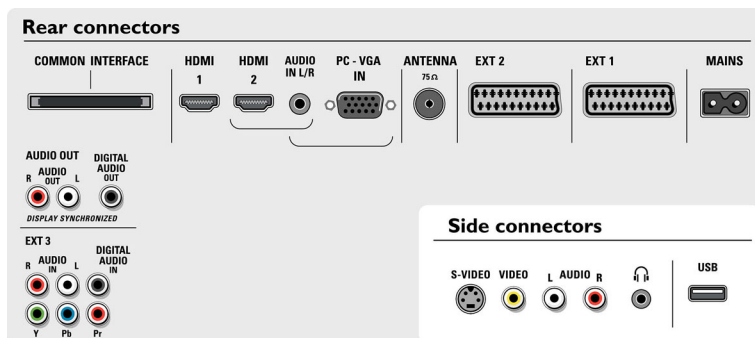

Sunset

- Putere de ieșire (RMS): 2x15W
- Sistem audio: Virtual Dolby Digital
- Îmbunătățirea sunetului: Procesare digitală semnal, Dynamic Bass Enhancement, Egalizator grafic

Difuzoare

- Difuzoare încorporate: 4
- Tipuri de difuzoare: Woofere integrate cu woofer, Dome tweeter

Conectivitate

- Conexiuni frontale/laterale: Intrare audio S/D, Intrare CVBS, Ieșire căști, Intrare S-video, USB
- Ext 1 SCART: Audio S/D, Intrare/Ieșire CVBS, RGB
- Ext 2 SCART: Audio S/D, Intrare/Ieșire CVBS, RGB, Y/C
- Alte conexiuni: Ieșire audio analogică S/D, Intrare PC VGA + Intrare audio S/D, Intrare SP/DIF (coaxial), Ieșire SP/DIF (coaxial), Interfață comună
- Ext 3: YPbPr
- Ext 4: HDMI

- Ext 5: HDMI
- Ext 6: Intrare PC VGA, Intrare audio S/D

Alimentare

- Sursă de alimentare rețea: CA 220 - 240 V +/- 10%
- Temperatură ambient: 5° C - 40° C
- Consum de energie: 163 W
- Consum în standby: 0,8 W

Accesorii

- Accesorii incluse: Suport rotativ pentru masă, Cablu de antenă radio
- Accesorii opționale: Stativ

Dimensiuni

- Lățime aparat: 869 mm
- Înălțime aparat: 625 mm
- Adâncime aparat: 114 mm
- Greutate produs: 20,4 kg
- Înălțime aparat (cu suport): 685 mm
- Adâncime aparat (cu suport): 230 mm
- Lățime cutie: 1052 mm
- Înălțime cutie: 878 mm
- Adâncime cutie: 263 mm
- Greutate cu ambalaj inclus: 32 kg
- Compatibil cu suport de perete: 600 x 200 mm

Data apariției 2023-07-29

Versiune: 5.0.16

EAN: 87 10895 92047 6

© 2023 Koninklijke Philips N.V.
Toate drepturile rezervate.

Specificațiile pot fi modificate fără preaviz. Mărcile comerciale sunt proprietatea Koninklijke Philips N.V. sau a deținătorilor lor legali.

www.philips.com