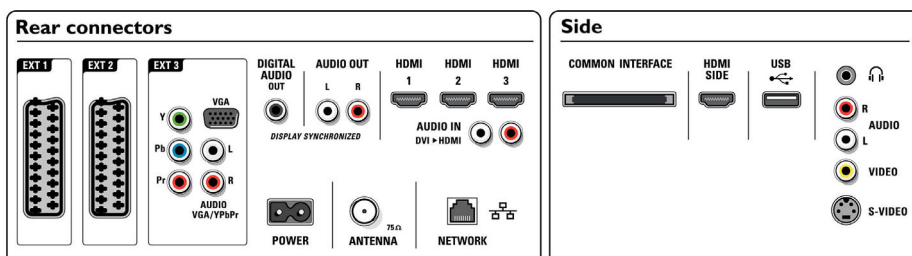

Питание

- Электропитание: 220-240 В переменного тока, +/- 10 %
- Температура окружающей среды: 5–35 °C
- потребляемая мощность: 139 Вт
- Энергопотребление в режиме ожидания: 0,15 Вт
- Энергопотребление (энергосберегающий режим): 112 Вт

Аксессуары

- Входящие в комплект аксессуары: Коаксиальный антенный кабель, Шнур питания, Краткое руководство пользователя, Инструкция по эксплуатации, Гарантийный сертификат, Пульт ДУ, Батарейки для пульта ДУ

Размеры

- Ширина устройства: 828 миллиметра
- Высота устройства: 543 миллиметра
- Глубина устройства: 109 миллиметра
- Вес продукта: 16,3 кг
- Высота с подставкой: 594 миллиметра
- Глубина с подставкой: 220 миллиметра
- Вес изделия с подставкой: 19,2 кг
- Ширина коробки: 1000 миллиметра
- Высота коробки: 740 миллиметра
- Глубина коробки: 288 миллиметра
- Вес, включая упаковку: 23,7 кг
- Ширина подставки: 480 миллиметра
- Совместимое настенное крепление: 200 x 200 мм

Дата выпуска 2023-07-29

Версия: 5.0.10

EAN: 87 12581 36570 7

© 2023 Koninklijke Philips N.V.
Все права защищены.

Характеристики могут меняться без предварительного уведомления. Торговые марки являются собственностью Koninklijke Philips N.V. или соответствующих владельцев.

www.philips.com