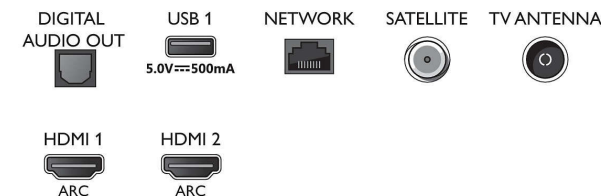

Размери

- Ширина на изделието: 958,4 mm
- Височина на изделието: 560,2 mm
- Дълбочина на изделието (със стойката): 82,1 mm
- Тегло на изделието: 7,6 kg
- Ширина на изделието (със стойката): 958,4 mm
- Височина на изделието (със стойката): 590,2 mm
- Дълбочина на изделието (със стойката): 226,6 mm
- Тегло на изделието (със стойката): 7,8 kg
- Ширина на кутията: 1070,0 mm
- Височина на кутията: 650,0 mm
- Дълбочина на кутията: 140,0 mm
- Тегло с опаковката: 10,1 kg
- Ширина на стойката: 773,6 mm
- Височина на стойката: 30,0 mm
- Дълбочина на стойката: 218,6 mm
- Може да се монтира на конзола за стена: 100 x 200 mm

Connections

Side

Bottom

Дата на издаване
2023-07-29

Версия: 7.1.1

EAN: 87 18863 02828 5

© 2023 Koninklijke Philips N.V.
Всички права запазени.

Спецификациите могат да се променят без предупреждение. Търговските марки са собственост на Koninklijke Philips N.V. или на съответните си притежатели.