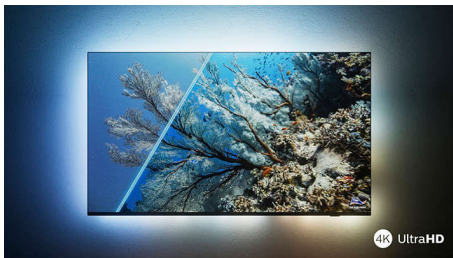

Philips LED
4K UHD Smart TV

108 см (43")
Dolby Vision и Dolby Atmos
Smart TV

43PUS7556

Шикозен външен вид. Перфектна картина. Плавно движение.

4K HDR Smart LED TV

Независимо дали ще гледате филм днес, любимите си предавания утре и спорт през уикенда, този 4K телевизор Philips винаги ще ви предостави перфектна картина. HDR предаванията изглеждат блестящо, а реакцията при играене на игри е бърза и без забавяне. Освен това получавате първокласен звук от Dolby Atmos.

Плавно движение. Истински цвят. Невероятна дълбочина.

- Кинематографична картина и звук. Dolby Vision и Dolby Atmos
- Страхотен за гейминг. Минимално забавяне с всяка конзола.

Изглежда страхотно включен или изключен

- Ярка HDR картина. Philips 4K UHD TV.
- Тънък, атрактивен дизайн
- Сребристая стойка

PHILIPS

4K UHD Smart TV
108 см (43") Dolby Vision и Dolby Atmos, Smart TV

Акценти

Поддържа всички основни HDR формати

Вашият Philips 4K UHD телевизор е съвместим с всички основни HDR формати, включително Dolby Vision. Независимо дали става въпрос за сериала, който не трябва да пропускате или за най-новата видеоигра, сенките ще бъдат по-дълбоки. Ярките повърхности ще блестят. Цветовете ще бъдат по-истински.

Dolby Vision + Dolby Atmos

Поддръжката на премиум видео и аудио формати Dolby означава, че HDR съдържанието, което гледате, ще изглежда страхотно. Ще се насладите на картина, която отразява оригиналния замисъл на режисьора, и кристално чист и дълбок звук, който ви обгръща.