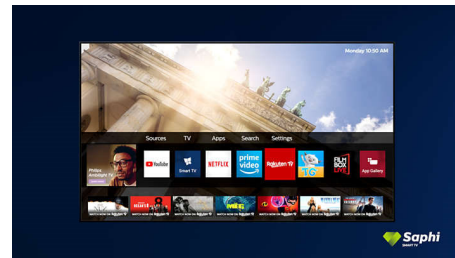

SAPHI smart телевизор

Бързата и интуитивна операционна система SAPHI превръща използването на вашия Philips Smart TV в истинско удоволствие. Наслаждавайте се на страхотно качество на картината и достъп с един бутон до ясно меню, базирано на икони. Работете с телевизора си с лекота и бързо навигирайте до популярни приложения за Philips Smart TV.

43PUS7556/12

изглежда така, сякаш се носи над секцията или масичката.

Дизайн

Сребриста стойка

Колекция SAPHI TV

Колекция телевизори Philips. Netflix, Prime Video и други.

Saphi Smart телевизор

SAPHI е бърза, интуитивна операционна система, която превръща използването на вашия Philips Smart TV в истинско удоволствие. Наслаждавайте се на страхотно качество на картината и достъп с един бутон до ясно меню, базирано на икони. Работете с телевизора си с лекота и бързо навигирайте до популярни приложения за Philips Smart TV, включително YouTube, Netflix и други.