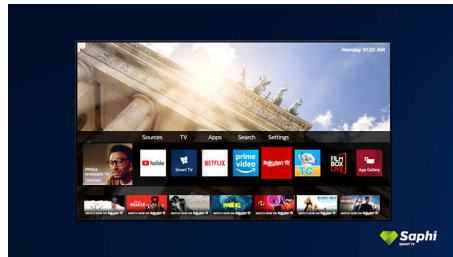

SAPHI smart телевизор

Бързата и интуитивна операционна система SAPHI превръща използването на вашия Philips Smart TV в истинско удоволствие. Наслаждавайте се на страхотно качество на картината и достъп с един бутон до ясно меню, базирано на икони. Работете с телевизора си с лекота и бързо навигирайте до популярни приложения за Philips Smart TV.

HDMI свързаност

Ready for gaming

Вашият телевизор Philips разполага с най-новия HDMI и автоматично превключва към настройка с ниско забавяне, когато започнете да играете игра на конзолата си.

Дизайн

Търсите телевизор, подходящ за вашата стая? Този 4K смарт телевизор е точно за вас! Практически безрамковият екран подхожда на почти всякакъв интериор. Докато тънките крачета правят екрана да

43PUS7556/12

изглежда така, сякаш се носи над секцията или масичката.

Дизайн

Сребриста стойка