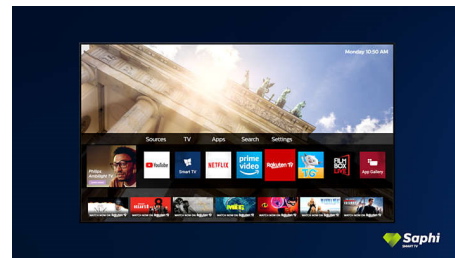

43PUS7556/12

изглежда така, сякаш се носи над секцията или масичката.

Дизайн

Сребриста стойка

Колекция SAPHI TV

Колекция телевизори Philips. Netflix, Prime Video и други.

Saphi Smart телевизор

SAPHI е бърза, интуитивна операционна система, която превръща използването на вашия Philips Smart TV в истинско удоволствие. Наслаждавайте се на страхотно качество на картината и достъп с един бутон до ясно меню, базирано на икони. Работете с телевизора си с лекота и бързо навигирайте до популярни приложения за Philips Smart TV, включително YouTube, Netflix и други.