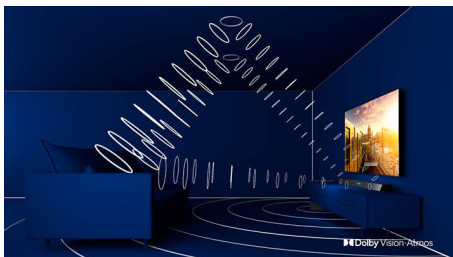

Dolby Vision + Dolby Atmos

Поддръжката на премиум видео и аудио формати Dolby означава, че HDR съдържанието, което гледате, ще изглежда страхотно. Ще се насладите на картина, която отразява оригиналния замисъл на режисьора, и кристално чист и дълбок звук, който ви обгръща.