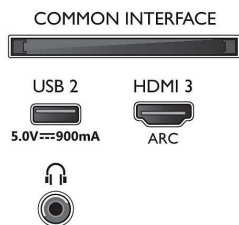

Connections

Side