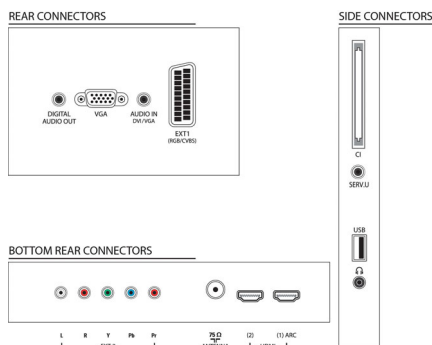

Alimentare

- Sursă de alimentare rețea: CA 220-240 V; 50-60 Hz
- Temperatură ambient: între 5 °C și 35 °C
- Consum în standby: $\lt; 0,15 \text{ W}$
- Clasă de etichetare energetică: A
- Etichetă energetică UE: 42 W
- Funcții economisire energie: 0 wați când este oprit, Mod Eco, Meniu setări eco, Senzor de lumină, Dezactivare imagine (pentru radio)
- Consum de energie în modul oprit: 0,01
- Consum anual de energie: 61 kW h
- Prezența plumbului: Da*

Accesorii

- Accesorii incluse: Cablu de alimentare, Telecomandă, 2 baterii AAA, Suport pentru masă, Manual de utilizare, Ghid de inițiere rapidă, Broșură cu date juridice și pentru siguranță, Certificat de garanție, Declarație software

Dimensiuni

- Lățime aparat: 761 mm
- Înălțime aparat: 473 mm
- Adâncime aparat: 39,9 mm
- Greutate produs: 6,1 kg
- Lățime aparat (cu suport): 761 mm
- Înălțime aparat (cu suport): 525 mm
- Adâncime aparat (cu suport): 221 mm
- Greutate produs (+ suport): 9 kg
- Lățime cutie: 965 mm
- Înălțime cutie: 590 mm
- Adâncime cutie: 159 mm

Data apariției 2023-07-29

Versiune: 2.2.4

EAN: 87 12581 64055 2

© 2023 Koninklijke Philips N.V.
Toate drepturile rezervate.

Specificațiile pot fi modificate fără preaviz. Mărcile comerciale sunt proprietatea Koninklijke Philips N.V. sau a deținătorilor lor legali.

www.philips.com

- Suport mural compatibil: 200 x 200 mm

* Televizorul suportă recepția DVB de emisiuni 'Free to air'. Este posibil ca anumiți operatori DVB să nu fie suportați. O listă actualizată puteți găsi în secțiunea Întrebări frecvente pe site-ul de asistență Philips. Pentru unii operatori, se cere acces condiționat și abonament. Pentru informații suplimentare, contactați-vă operatorul.

* EPG pentru 8 zile, serviciu nedisponibil în toate țările

* Consum de energie în kWh pe an, conform consumului televizorului pentru 4 ore de funcționare pe zi, timp de 365 zile. Consumul real de energie variază în funcție de modul în care este utilizat televizorul.

* Acest televizor conține plumb în anumite piese sau componente acolo unde nu există alternative tehnologice, în conformitate cu clauzele de exceptare ale directivei RoHS.