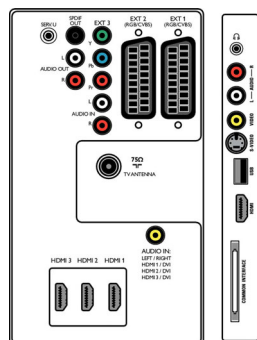

Възможности за свързване

- EasyLink (HDMI-CEC): Изпълнение с едно

- докосване, Готовност на системата
- Предни/странични букси за свързване: HDMI v1.3, Вход S-video, Вход за CVBS, Аудио вход L/D, Изход за слушалки, USB
- Извод Ext 1 Scart: Аудио L/R, Вход/изход за CVBS, RGB
- Извод Ext 2 Scart: Аудио L/R, Вход/изход за CVBS, RGB
- Други връзки: Аналогов изход за звук ляв/десен, Звуков вход за РС, Изход S/PDIF (коаксиален), Общ интерфейс
- Извод Ext 3: YPbPr, Аудио вход L/D
- Извод Ext 4: HDMI v1.3
- Извод Ext 5: HDMI v1.3
- Извод Ext 6: HDMI v1.3

- Акcesoари в комплекта: Шарнирна стойка за маса, Захранващ кабел, Ръководство за бърз старт, Ръководство за потребителя, Гаранционна карта, Дистанционно управление, Батерии за дистанционното

Размери

- Ширина на изделието: 819 мм
- Височина на изделието: 518 мм
- Дълбочина на изделието: 123 мм
- Тегло на изделието: 14 кг
- Ширина на изделието (със стойката): 819 мм
- Височина на изделието (със стойката): 579 мм
- Дълбочина на изделието (със стойката): 220 мм
- Тегло на изделието (със стойката): 17 кг
- Ширина на кутията: 918 мм
- Височина на кутията: 629 мм
- Дълбочина на кутията: 282 мм
- Тегло с опаковката: 21 кг
- Може да се монтира на конзола за стена: 200 x 300 мм