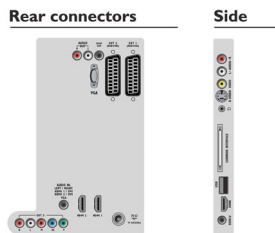

Specifikace

Obraz/displej

- Poměr stran: Širokoúhlá obrazovka
- Úhlopříčka obrazovky (palce): 37 palců
- Úhlopříčka obrazovky (metrická): 94 cm
- Barva skříňky: Přední část v dekorativní vysoce lesklé černé s černou skříňkou
- Rozlišení panelu: 1920 x 1080p
- Jas: 500 cd/m²
- Vylepšení obrazu: Pixel Plus HD, Technologie 3:2/

- 2:2 motion pull down, Hřebenový filtr 3D, Active Control + světelný senzor, Zdokonalení barev, Zdokonalení barevných přechodů, Digital Noise Reduction, Zdokonalená funkce Dynamic contrast, zdokonalení přechodů jasu
- Typ obrazovky: Aktivní displej LCD Full HD W-UXGA
- Reakční doba (typická): 5 ms

- Úhel sledování: 178° (H) / 178° (V)
- Vylepšení obrazovky: Obrazovka s antireflexní vrstvou

Podporovaná rozlišení

- Počítačové formáty: 640 x 480, 60 Hz, 800 x 600, 60 Hz, 1024 x 768, 60 Hz, 1280 x 1024, 60 Hz, 1360 x 768, 60 Hz, 1600 x 1200, 60 Hz, 1920 x