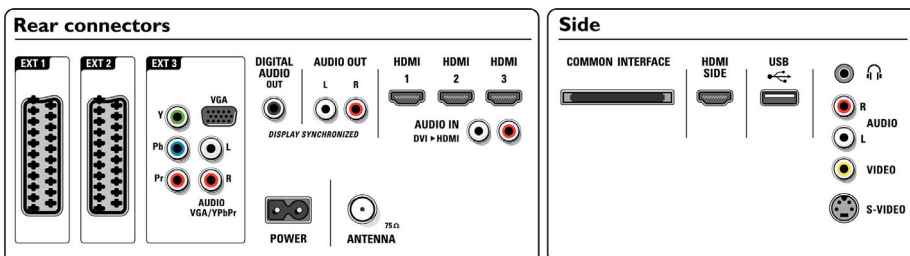

Ηχεία

- Ενσωματωμένα ηχεία: 2
- Τύποι ηχείων: Ηχεία wOOx

Συνδεσιμότητα

- EasyLink (HDMI-CEC): Αναπαραγωγή με ένα πάτημα, Στοιχείο ελέγχου ήχου συστήματος, Αναμονή συστήματος
- Μπροστινές / πλαινές υποδοχές σύνδεσης: HDMI v1.3, Είσοδος S-Video, Είσοδος CVBS, Είσοδος ήχου L/R, Έξοδος ακουστικών, USB
- Υποδοχή scart 1: Ήχος L/R, Είσοδος/έξοδος CVBS, RGB
- 2 εξωτερικά scart: Ήχος L/R, Είσοδος/έξοδος

CVBS, RGB

- Άλλες συνδέσεις: Αναλογική έξοδος ήχου L/R, Έξοδος S/PDIF (ομοαξονική), Common Interface
- 3 εξ.: ΥPbPr, Είσοδος ήχου L/R, VGA PC-in
- Ext 4: HDMI v1.3
- Ext 5: HDMI v1.3
- Ext 6: HDMI v1.3

Ρεύμα

- Τροφοδοσία ρεύματος: AC 220 - 240 V +/- 10%
- Θερμοκρασία περιβάλλοντος: 5 °C έως 35 °C
- Κατανάλωση ρεύματος: 210 W
- Κατανάλωση ρεύματος κατά την αναμονή: 0,15 W
- Ρεύμα (Λειτουργία εξοικονόμησης ενέργειας): 150 W

Αξεσουάρ

- Συμπεριλαμβανόμενα αξεσουάρ: Καλώδιο ρεύματος, Οδηγός γρήγορης έναρξης, Εγχειρίδιο χρήσης, Πιστοποιητικό εγγύησης, Τηλεχειριστήριο, Μπαταρίες για τηλεχειριστήριο

Διαστάσεις

- Πλάτος συσκευής: 1046 μμ
- Ύψος συσκευής: 644 μμ
- Βάθος συσκευής: 111 μμ
- Βάρος προϊόντος: 22,5 κ.
- Ύψος συσκευής (με τη βάση): 716 μμ
- Βάθος συσκευής (με τη βάση): 262 μμ
- Βάρος προϊόντος (+βάση): 27 κ.
- Πλάτος κιβωτίου: 1151 μμ
- Ύψος κιβωτίου: 793 μμ
- Βάθος κιβωτίου: 333 μμ
- Βάρος με την συσκευασία: 42 κ.
- Με δυνατότητα ανάρτησης στον τοίχο: 400 x 400 χιλ.

Ημερομηνία έκδοσης
2023-07-29

Έκδοση: 3.0.10

EAN: 87 12581 43343 7

© 2023 Koninklijke Philips N.V.
Με την επιφύλαξη παντός δικαιώματος.

Οι προδιαγραφές ενδέχεται να αλλάζουν χωρίς προειδοποίηση. Τα εμπορικά σήματα ανήκουν στην Koninklijke Philips N.V. ή στους αντίστοιχους ιδιοκτήτες.

www.philips.com