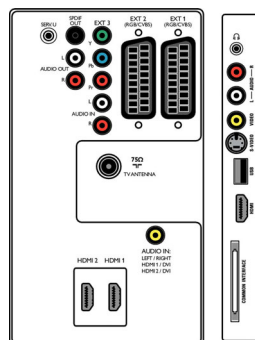

Difuzoare

- Difuzoare încorporate: 2
- Tipuri de difuzoare: Boxe wOOx

Conectivitate

- EasyLink (HDMI-CEC): Redare la o singură atingere, Sistem în standby
- Conexiuni frontale/laterale: HDMI v1.3, Intrare S-video, Intrare CVBS, Intrare audio S/D, Ieșire căști, USB
- Ext 1 SCART: Audio S/D, Intrare/Ieșire CVBS, RGB

- Ext 2 SCART: Audio S/D, Intrare/Ieșire CVBS, RGB
- Alte conexiuni: Ieșire audio analogică S/D, Intrare audio PC, Ieșire SP/DIF (coaxial), Interfață comună
- Ext 3: YPbPr, Intrare audio S/D
- Ext 4: HDMI v1.3
- Ext 5: HDMI v1.3

Alimentare

- Sursă de alimentare rețea: 220 - 240 V, 50/60 Hz
- Temperatură ambient: între 5 °C și 35 °C
- Consum de energie: 210 W
- Consum în standby: 0,15 W

Accesorii

- Accesorii incluse: Cablu de alimentare, Ghid de inițiere rapidă, Manual de utilizare, Certificat de garanție, Telecomandă, Baterii pentru telecomandă

Dimensiuni

- Lățime aparat: 1046 mm
- Înălțime aparat: 644 mm
- Adâncime aparat: 111 mm
- Greutate produs: 22,5 kg
- Lățime aparat (cu suport): 1046 mm
- Înălțime aparat (cu suport): 716 mm
- Adâncime aparat (cu suport): 262 mm
- Greutate produs (+ suport): 27 kg
- Lățime cutie: 1151 mm
- Înălțime cutie: 793 mm
- Adâncime cutie: 333 mm
- Greutate cu ambalaj inclus: 42 kg
- Compatibil cu suport de perete: 400 x 400 mm

Data apariției 2023-07-29

Versiune: 4.0.15

EAN: 87 12581 39143 0

© 2023 Koninklijke Philips N.V.
Toate drepturile rezervate.

Specificațiile pot fi modificate fără preaviz. Mărcile comerciale sunt proprietatea Koninklijke Philips N.V. sau a deținătorilor lor legali.

www.philips.com