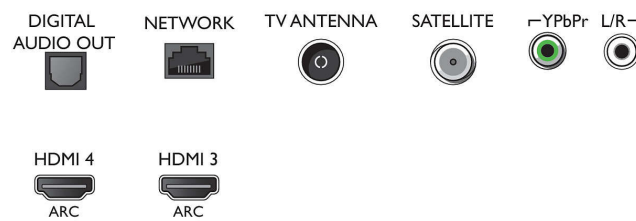

- Intrări pentru computer pe HDMI1/2: până la 4K UHD 3840 x 2160 la 60 Hz, HDR acceptat, HDR10/HLG
- Intrări pentru computer pe HDMI3/4: până la 4K UHD 3840 x 2160 la 60 Hz
- Intrări video pe HDMI1/2: până la 4K UHD 3840 x

- 2160 la 60 Hz, HDR acceptat, HDR10/HLG
- Intrări video pe HDMI3/4: până la 4K UHD 3840 x 2160 la 60 Hz

Tuner/Recepție/Transmisie

- TV digital: DVB-T/T2/T2-HD/C/S/S2
- Redare video: NTSC, PAL, SECAM
- Acceptă MPEG: MPEG2, MPEG4
- Ghid de programe TV*: Ghid electronic de programe (8 zile)
- Indicator putere semnal

Connections

Side

Bottom

Specificații

- Teletext: Hipertext - 1000 pagini
- Accepță HEVC

Android TV

- OS: Android TV™ 8 (Oreo)
- Aplicații preinstalate: Filme Google Play*, Muzică Google Play*, Căutare Google, YouTube
- Dimensiune memorie (Flash): 16 GB*