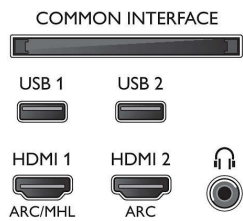

Specificații

Ambilight

- Funcții Ambilight: Ambilight + Hue integrat, Muzică Ambilight, Mod Joc, Adaptare la culoarea peretelui, Mod Lounge
- Versiune Ambilight: pe 3 laturi

Imagine/Ecran

- Raport lungime/lățime: 16:9
- Dimensiune diagonală ecran (inchi): 50 inch
- Dimensiune diagonală ecran (metric): 126 cm
- Afișaj: LED 4K Ultra HD
- Rezoluție panou: 3840 x 2160

- Intrări pentru computer pe HDMI1/2: până la 4K UHD 3840 x 2160 la 60 Hz, HDR acceptat, HDR10/HLG
- Intrări pentru computer pe HDMI3/4: până la 4K UHD 3840 x 2160 la 60 Hz
- Intrări video pe HDMI1/2: până la 4K UHD 3840 x

Connections

Side

Bottom

Specificații

- Teletext: Hipertext - 1000 pagini
- Accepță HEVC

Android TV

- OS: Android TV™ 8 (Oreo)
- Aplicații preinstalate: Filme Google Play*, Muzică Google Play*, Căutare Google, YouTube
- Dimensiune memorie (Flash): 16 GB*