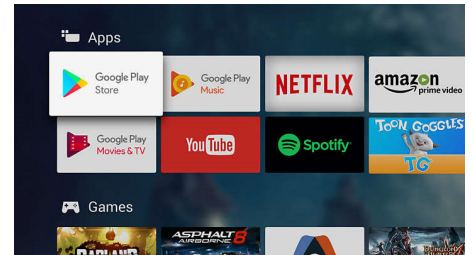

Conținut TV

Treci dincolo de programele TV tradiționale cu Magazinul Google Play și Galeria de aplicații Philips. Beneficiază de nenumărate filme, televiziune, muzică, aplicații și jocuri online. Și mai multe beneficii.