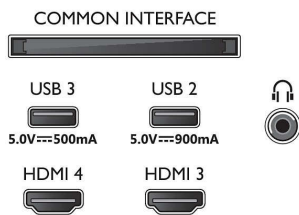

Προδιαγραφές

Ambilight

- Χαρακτηριστικά Ambilight: Ανάλογα με το χρώμα του τοίχου, Λειτουργία Lounge, Λειτουργία παιχνιδιού, Ambilight για μουσική, AmbiWakeup, AmbiSleep, λειτουργεί με ασύρματα οικιακά ηχεία Philips, Κινούμενη εικόνα εκκίνησης Ambilight
- Έκδοση Ambilight: 3 πλευρών επόμενης γενιάς

Εικόνα/Οθόνη

- Μήκος διαγωνίου οθόνης (ίντσες): 55 ίντσες
- Μήκος διαγωνίου οθόνης (μετρικό): 139 εκ.
- Οθόνη: 4K Ultra HD OLED

- Ανάλυση οθόνης: 3840 x 2160
- Εγγενής ρυθμός ανανέωσης: 120 Hz
- Picture Engine: P5 AI Perfect Picture Engine
- Βελτίωση εικόνας: Perfect Natural Motion, Micro Dimming Perfect, Ευρύ χρωματικό φάσμα 99% DCI/P3, Dolby Vision, Έξυπνη λειτουργία PQ, CalMAN Ready, Λειτουργία IMAX Enhanced, HDR10+ Adaptive, Λειτουργία σκηνοθέτη, HLG (Hybrid Log Gamma)

Ανάλυση οθόνης εισόδου

- Ανάλυση-Ρυθμός ανανέωσης: 576p-50Hz,

640x480-60Hz, 720p-50Hz,60Hz, 1920x1080p-24Hz,25Hz,30Hz,50Hz, 60Hz,100Hz,120Hz., 2560x1440-60Hz,120Hz, 3840x2160p-24Hz,25Hz,30Hz,50Hz, , 60Hz, 100Hz, 120Hz.

Δέκτης/Λήψη/Μετάδοση

- Ψηφιακή τηλεόραση: DVB-T/T2/T2-HD/C/S/S2
- Οδηγός τηλεοπτικού προγράμματος*: Electronic Program Guide 8 ημερών
- Ένδειξη ισχύος σήματος
- Teletext: Hypertext 1000 σελίδων
- Υποστήριξη HEVC

Connections

Side