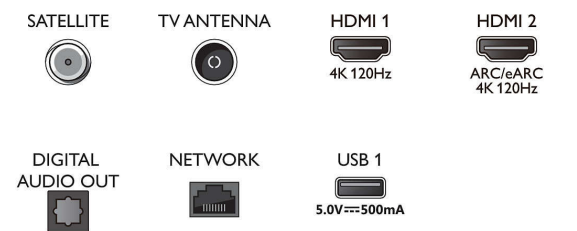

Connections

Side

Bottom

Προδιαγραφές

Android TV

- Λειτουργικό σύστημα: Google TV™
- Προεγκατεστημένες εφαρμογές: Ταινίες Google Play*, Αναζήτηση Google, YouTube, Netflix, Apple TV, Βίντεο Amazon Prime, Disney+, Εφαρμογή Fitness, YouTube Music, Ambilight Aurora
- Μέγεθος μνήμης (Flash): 16GB*
- Cloud για παιχνίδια: Geforce Now