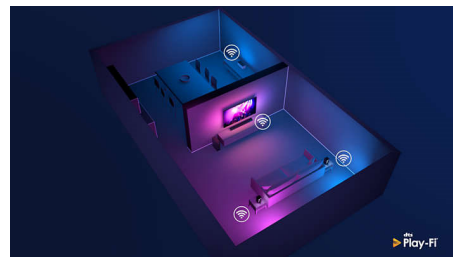

DTS Play-Fi

С DTS Play-Fi на вашия телевизор Philips можете да се свързвате със съвместими високоговорители във всяка стая. Имате безжични високоговорители в кухнята? Слушайте филма, докато приготвяте лека закуска, или следете спортните коментари, докато вземате напитки за всички.

androidtv