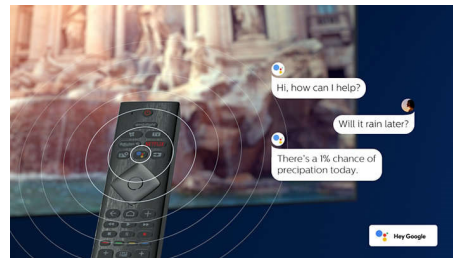

Гласов асистент

Управлявайте вашия Android телевизор на Philips с гласа си. Искате да поиграте, да гледате Netflix или да откриете съдържание и приложения в Google Play Магазин? Само кажете на телевизора си. Можете дори да управлявате всички домашни смарт устройства, съвместими с Google Assistant, като например да приглушите светлината и да настроите термостата за филмовата вечер. Без да ставате от дивана. Дните на търсене на дистанционното управление на телевизора свършиха. Сега вече можете да използвате гласа си, за да управлявате вашия Android телевизор на Philips чрез устройства, съвместими с Alexa, като Amazon Echo. Включете вашия телевизор, сменете канала, превключете на вашата игрова конзола и други с Alexa.