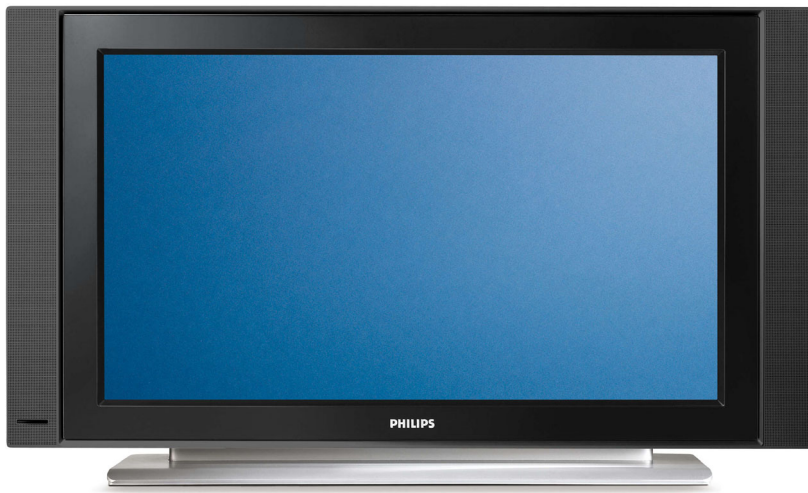

Philips
широкоэкранный
плоский телевизор

32 дюйма
ЖК-дисплей
HD Ready

32PF3302

Усильте свои впечатления

Технология Crystal Clear III

Перед вами прекрасный новый ТВ, который не только обеспечит лучшее изображение и звук, но также порадует вас современным дизайном и качественной отделкой. Он оснащен технологией Digital Crystal Clear III для естественного, яркого изображения и имеет превосходное звучание.

Яркие, естественные и предельно резкие изображения

- ЖК-дисплей WXGA с поддержкой HD и разрешением 1366 x 768 пикселей
- HD Ready для отображения сигналов высокой четкости самого высокого качества
- Crystal Clear III для получения естественного изображения улучшенного качества
- Динамическое повышение контрастности обеспечивает богатую детализацию черного
- Функция "Активное управление" оптимизирует изображение вне зависимости от источника

Превосходное воспроизведение звука

- Объемный звук Virtual Dolby для звука кинематографического уровня

Плоский, стильный дизайн украсит ваш интерьер

- Компактный и плоский дизайн, который подходит для любой комнаты

Создан для вашего удобства

- Настройте экран телевизора на мозаичное отображение различных каналов.

Для улучшенного функционирования

- Вход HDMI для передачи цифрового сигнала HD через один кабель

PHILIPS