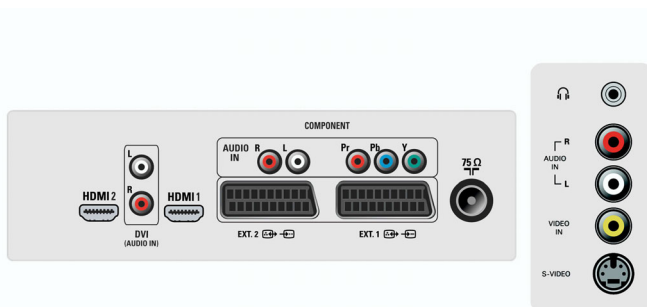

Громкоговорители

- Встроенные АС: 4
- Типы громкоговорителей: Купольный динамик ВЧ

Подключения

- Количество разъемов SCART: 2
- Фронтальные/боковые подключения: Аудиовход — левый/правый, Вход CVBS, Выход для наушников, Вход S-video
- 1-й внешний разъем Scart: Аудиоразъем: левый/правый, Вход/выход CVBS, RGB
- 2-й внешний разъем Scart: Аудиоразъем: левый/правый, Вход/выход CVBS, Вход S-video
- Внешний разъем Ext 4: YPbPr
- Внешний разъем Ext 5: HDMI
- Внешний разъем Ext 6: HDMI

Мощность

- Электропитание: 110-240 В, 50/60 Гц
- Температура окружающей среды: 5 °C – 40 °C
- потребляемая мощность: 120 W Normal

- Operation Вт
- Энергопотребление в режиме ожидания: 1 Вт &t;

Аксессуары

- Входящие в комплект аксессуары: Настольная подставка, Шнур питания, Краткое руководство пользователя, Инструкция по эксплуатации, Регистрационная карта, Гарантийный сертификат, Пульт ДУ, Батарейки для пульта ДУ
- Дополнительные аксессуары: Напольная подставка

Размеры

- Ширина устройства: 935 миллиметра
- Высота устройства: 558 миллиметра
- Глубина устройства: 120 миллиметра
- Вес продукта: 19,2 кг
- Ширина коробки: 1012 миллиметра
- Высота коробки: 698 миллиметра
- Глубина коробки: 240 миллиметра
- Вес, включая упаковку: 22,5 кг
- Ширина (с базой): 935 миллиметра
- Высота (с учетом основания): 558 миллиметра
- Глубина (с базой): 222 миллиметра

Дата выпуска 2023-08-08

Версия: 1.1.4

EAN: 87 10895 99562 7

© 2023 Koninklijke Philips N.V.
Все права защищены.

Характеристики могут меняться без предварительного уведомления. Торговые марки являются собственностью Koninklijke Philips N.V. или соответствующих владельцев.

www.philips.com