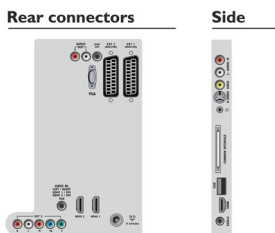

RGB

- HDMI 2: HDMI v1.3
- Други връзки: Постоянно ниво на аудио изхода, Звук вход за PC, VGA вход за компютър, Изход S/PDIF (коаксиален), Общ интерфейс Plus (CI+), Общ интерфейс
- Извод Ext 3: YPbPr, Аудио вход L/D

Захранване

- Мрежово захранване: 220-240 V, 50 Hz
- Температура на околната среда: от 5°C до 35°C
- Мощност на потребление в режим на готовност: 0,15 W
- Консумирана мощност (типично): 90 W

Акcesoари

- Акcesoари в комплекта: Шарнирна стойка за маса, Захранващ кабел, Ръководство за бърз старт, Гаранционна карта, Дистанционно управление, 2 бр. батерии тип AAA

Размери

- Ширина на изделието: 810 мм
- Височина на изделието: 519 мм
- Дълбочина на изделието: 95 мм
- Тегло на изделието: 10 кг
- Ширина на изделието (със стойката): 810 мм
- Височина на изделието (със стойката): 570 мм
- Дълбочина на изделието (със стойката): 230 мм
- Тегло на изделието (със стойката): 13 кг
- Ширина на кутията: 981 мм
- Височина на кутията: 651 мм
- Дълбочина на кутията: 199 мм
- Тегло с опаковката: 16 кг
- Може да се монтира на конзола за стена: 200 x 200 мм

Дата на издаване
2023-07-29

Версия: 9.1.3

EAN: 87 12581 49180 2

© 2023 Koninklijke Philips N.V.
Всички права запазени.

Спецификациите могат да се променят без предупреждение. Търговските марки са собственост на Koninklijke Philips N.V. или на съответните си притежатели.

www.philips.com

* 8 дни EPG - услугата не е налична във всички страни

* DVB-T - поддържа се само в определени страни

* DVB-C само в определени страни и за избрани оператори. Най-актуална информация има на табелката с данни на телевизора.