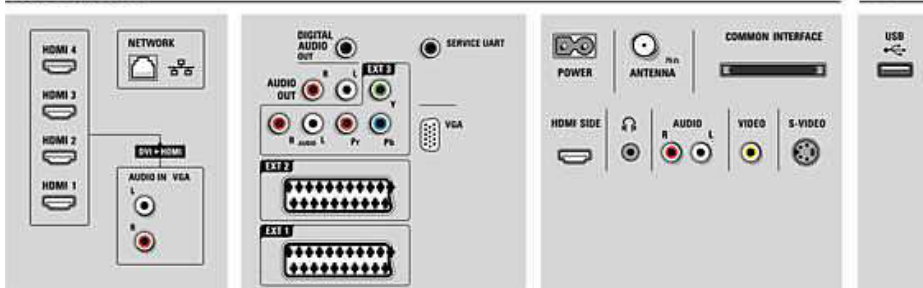

Питание

- Электропитание: 220-240 В переменного тока, +/- 10 %
- Температура окружающей среды: 5–35 °C
- потребляемая мощность: 223 (tbc) Вт
- Энергопотребление в режиме ожидания: 0,15 Вт

Аксессуары

- Входящие в комплект аксессуары: Настольная подставка на шарнире, Шнур питания, Пульт ДУ, Батарейки для пульта ДУ, Гарантийный талон
- Дополнительные аксессуары: Установочный ПДУ RC2573GR, Настенный кронштейн (регулируемый) 22AV3200/10

Размеры

- Ширина устройства: 1004 миллиметра
- Высота устройства: 645 миллиметра
- Глубина устройства: 111 миллиметра
- Вес продукта: 30,6 кг
- Ширина с подставкой: 1004 миллиметра
- Высота с подставкой: 712 миллиметра
- Глубина с подставкой: 201 миллиметра
- Вес изделия с подставкой: 33,5 кг
- Ширина коробки: 1092 миллиметра
- Высота коробки: 845 миллиметра
- Глубина коробки: 300 миллиметра
- Вес, включая упаковку: 34,7 кг
- Ширина подставки: 520 миллиметра
- Совместимое настенное крепление: 300 x 300 мм

Rear connectors

Side

Дата выпуска 2023-07-29

Версия: 3.2.3

EAN: 87 12581 51338 2

© 2023 Koninklijke Philips N.V.
Все права защищены.

Характеристики могут меняться без предварительного уведомления. Торговые марки являются собственностью Koninklijke Philips N.V. или соответствующих владельцев.

www.philips.com

* Дополнительную информацию о странах, имеющих вещание DVB-T, можно получить у представителей Philips.