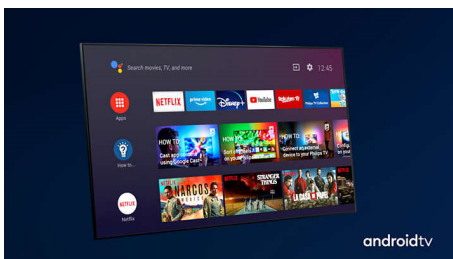

Android TV

Вашият Android телевизор Philips ви предоставя желаното от вас съдържание –

когато го поискате. Можете да персонализирате началния екран, за да показва любимите ви приложения и да улесни достъпа до филми и предавания, които обичате. Или да продължите оттам, откъдето сте спрели.