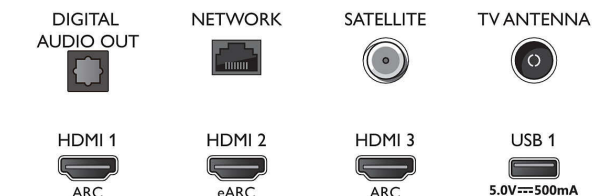

Дизайн

- Цветове на телевизора: Антрацитносив козметичен панел
- Дизайн на стойка: Антрацитносиви V-образни крачета

Connections

Side

Bottom

Дата на издаване 2023-07-29

Версия: 9.3.1

EAN: 87 18863 02872 8