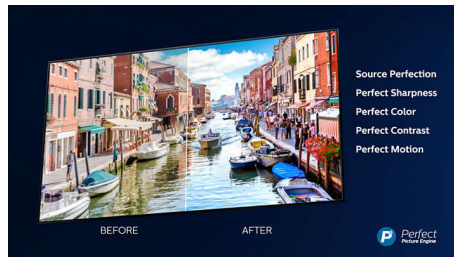

Видеопроцесор Philips P5 Picture

Видеопроцесорът Philips P5 доставя картина толкова поразителна, колкото съдържанието, което обичате. Детайлите имат видимо повече дълбочина. Цветовете са ярки, а тоновете на кожата изглеждат естествено. Контрастът е толкова ясен, че ще почувствате всеки един детайл. Движението е идеално плавно.