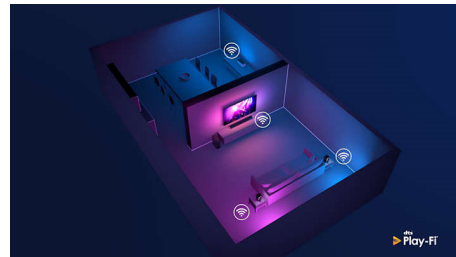

75PUS8546/12

Съвместимост с DTS Play-Fi

С DTS Play-Fi на вашия телевизор Philips можете да се свързвате със съвместими високоговорители във всяка стая. Имате безжични високоговорители в кухнята? Слушайте филма, докато приготвяте лека закуска, или следете спортните коментари, докато вземате напитки за всички.