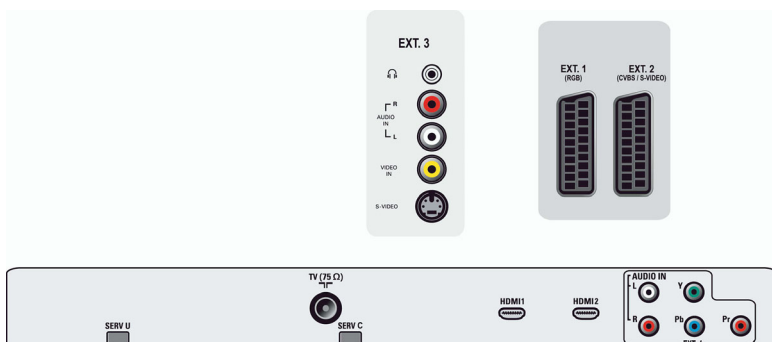

Размеры

- Ширина устройства: 682 миллиметра
- Высота устройства: 473 миллиметра
- Глубина устройства: 114 миллиметра
- Вес продукта: 12 кг
- Ширина с подставкой: 682 миллиметра
- Высота с подставкой: 537 миллиметра
- Глубина с подставкой: 200 миллиметра
- Вес изделия с подставкой: 15 кг
- Ширина коробки: 836 миллиметра
- Высота коробки: 212 миллиметра
- Глубина коробки: 592 миллиметра
- Вес, включая упаковку: 18 кг