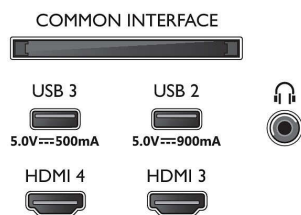

Характеристики

Подсветка Ambilight

- Возможности режима Ambilight: Подстраивается под цвет стены, Режим Lounge, Игровой режим, Музыка Ambilight, AmbiWakeUp, AmbiSleep, Совместимо с Philips Wireless Home Speakers, Анимация запуска Ambilight
- Версия Ambilight: Трехсторонняя

Изображение/дисплей

- Размер экрана по диагонали (метрич.): 139 см
- Дисплей: 4K Ultra HD OLED
- Разрешение панели: 3840 x 2160

- Базовая частота обновления: 120 Гц
- Процессор обработки изображения: Процессор P5 AI Perfect Picture
- Улучшение изображения: Wide Color Gamut воспроизводит 97 % оттенков DCI-P3, Perfect Natural Motion, Micro Dimming Perfect, Dolby Vision, Режим ИИ PQ, Поддержка CalMAN, HDR10+ Adaptive, Режим Filmmaker, HLG (Hybrid Log Gamma)
- Размер экрана по диагонали (в дюймах): 55 дюймов

Разрешение экрана

- Разрешение при разных частотах обновления: 576р, 50 Гц, 640x480, 60 Гц, 720р, 50 Гц, 60 Гц, 1920x1080р, 24 Гц, 25 Гц, 30 Гц, 50 Гц, 60 Гц, 100 Гц, 120 Гц., 2560x1440, 60 Гц, 120 Гц, 3840x2160р, 24 Гц, 25 Гц, 30 Гц, 50 Гц., 60 Гц, 100 Гц, 120 Гц.

Тюнер/прием/передача

- Цифровое ТВ: DVB-T/T2/T2-HD/C/S/S2
- Телегид*: Электронный гид телепередач на 8 дней
- Индикатор уровня сигнала

Connections

Side