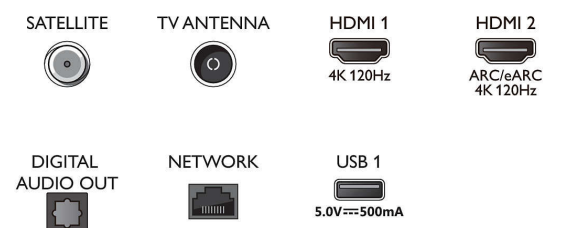

Тюнер/прием/передача

- Цифровое ТВ: DVB-T/T2/T2-HD/C/S/S2
- Телегид*: Электронный гид телепередач на 8 дней
- Индикатор уровня сигнала

Connections

Side

Bottom

Характеристики

- Телетекст: 1000-страничный гипертекст
- Поддержка HEVC