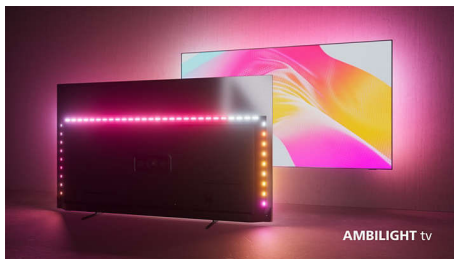

Основные особенности

ТВ Ambilight

Телевизоры с Ambilight — это единственные телевизоры с задней светодиодной подсветкой, которая реагирует на происходящее на экране, создавая эффект погружения с помощью красочного сияния вокруг экрана. Она делает телевизор визуально больше и позволяет получать более яркие впечатления от просмотра передач и фильмов, а также во время игры.