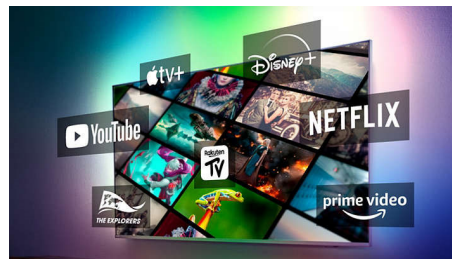

Google TV™

Что вы хотите посмотреть? Google TV объединяет фильмы, передачи и многое другое со всех приложений и подписок, организуя их специально для вас. Вы будете получать рекомендации на основании ваших предпочтений, а приложение Google TV для смартфона позволит управлять списком просмотра даже в поездках.