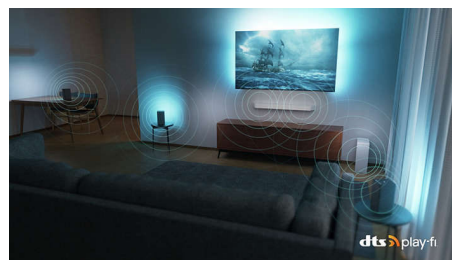

DTS Play-Fi

Оцените качественный звук с телевизора без дополнительных устройств. Чтобы создать более объемную звуковую сцену, беспроводная аудиосистема для дома Philips с DTS Play-Fi позволит подключать к нему совместимые саундбары и беспроводные АС всего за несколько секунд. Вы даже можете создать систему домашнего кинотеатра с ТВ в качестве центрального динамика.