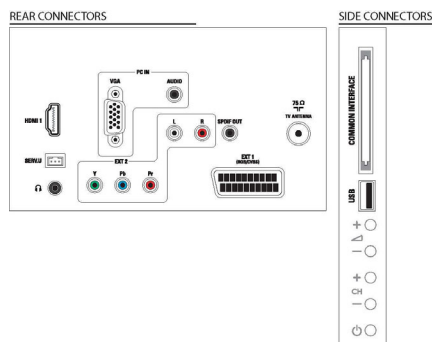

Питание

- Электропитание: 220-240 В, 50/60 Гц
- Температура окружающей среды: 5 °C – 40 °C
- Энергопотребление в режиме ожидания: 0,3 Вт
- Энергопотребление (в обычном режиме): 21 Вт
- Потребление электроэнергии в год: 31 кВт/ч
- Наличие свинца: Да*

Экохарактеристики

- Энергоэкономичный режим ожидания

Аксессуары

- Входящие в комплект аксессуары: Пульт ДУ, Батарейки для пульта ДУ, Шнур питания, Настольная подставка, Гарантийный талон
- Дополнительные аксессуары: Настенный кронштейн (регулируемый) 22AV3100/10, Установочный ПДУ 22AV8573/00

Размеры

- Ширина устройства: 462,8 миллиметра
- Высота устройства: 297,4 миллиметра
- Глубина устройства: 57 миллиметра
- Вес продукта: 2,94 кг
- Ширина с подставкой: 462,8 миллиметра
- Высота с подставкой: 330,9 миллиметра
- Глубина с подставкой: 149,3 миллиметра
- Вес изделия с подставкой: 3,13 кг
- Ширина коробки: 525 миллиметра
- Высота коробки: 410 миллиметра
- Глубина коробки: 133 миллиметра
- Вес, включая упаковку: 3,64 кг
- Совместимое настенное крепление: 75 x 75 мм

Дата выпуска 2023-07-29

Версия: 2.1.4

EAN: 87 12581 60234 5

© 2023 Koninklijke Philips N.V.
Все права защищены.

Характеристики могут меняться без предварительного уведомления. Торговые марки являются собственностью Koninklijke Philips N.V. или соответствующих владельцев.

www.philips.com