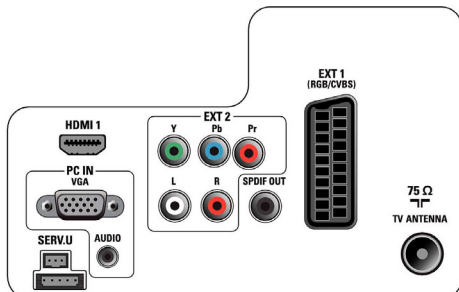

Питание

- Электропитание: 220-240 В, 50 Гц
- Температура окружающей среды: 5 °C – 40 °C
- Энергопотребление в режиме ожидания: 0,15 Вт
- Энергопотребление (в обычном режиме): 37 Вт
- Потребление электроэнергии в год: 54,02 кВт/ч
- Наличие свинца: Да*

Экохарактеристики

- Безопасность: Корпус из негорючего материала
- Энергоэкономичный режим ожидания
- Режим потребления SmartPower Eco

Аксессуары

- Входящие в комплект аксессуары: Пульт ДУ, Батарейки для пульта ДУ, Шнур питания, Настольная подставка, Гарантийный талон
- Дополнительные аксессуары: Настенный кронштейн (регулируемый) 22AV3100/10, Установочный ПДУ 22AV8573/00, Настенный кронштейн (регулируемый) 22AV3200/10

Размеры

- Ширина устройства: 637 миллиметра
- Высота устройства: 411 миллиметра
- Глубина устройства: 51,4 миллиметра
- Вес продукта: 5,2 кг
- Ширина с подставкой: 637 миллиметра
- Высота с подставкой: 447 миллиметра
- Глубина с подставкой: 170 миллиметра
- Вес изделия с подставкой: 5,5 кг
- Ширина коробки: 810 миллиметра
- Высота коробки: 525 миллиметра
- Глубина коробки: 170 миллиметра
- Совместимое настенное крепление: 75 x 75 мм

Rear connectors

Side

Дата выпуска 2023-07-29

Версия: 7.0.2

EAN: 87 12581 54352 5

© 2023 Koninklijke Philips N.V.
Все права защищены.

Характеристики могут меняться без предварительного уведомления. Торговые марки являются собственностью Koninklijke Philips N.V. или соответствующих владельцев.

www.philips.com

* Типичное потребление энергии во включенном состоянии измерено в соответствии с IEC62087 Вып. 2.
* Потребление энергии в год вычислено при использовании среднего потребления энергии 4 часа в день, 365 дней в году.
* Лишь некоторые детали или компоненты этого телевизора содержат свинец, для них не существует альтернативных вариантов в соответствии с существующими исключениями директивы RoHS.