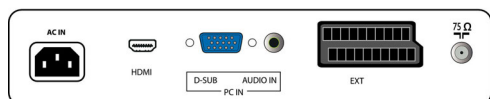

Звук

- Выходная мощность (среднеквадр.): 2 x 3 Вт
- Звуковая система: Моно, Nisam Stereo, Стерео
- Улучшение звука: Incredible Surround

Подключения

- AV 1: Аудиовход — левый/правый, Вход CVBS, S-Video
- AV 2: Аудиовход — левый/правый, YPbPr
- Количество разъемов SCART: 1
- AV 3: HDMI
- 1-й внешний разъем Scart: Вход/выход CVBS, RGB
- Другие подключения: Выход для наушников, Аудиовход для компьютера, Вход VGA с ПК

Мощность

- Электропитание: 90-240 В переменного тока, 50/60 Гц
- Температура окружающей среды: 5 °C – 40 °C
- потребляемая мощность: 55 Вт
- Энергопотребление в режиме ожидания: ≤ 1 Вт

Аксессуары

- Входящие в комплект аксессуары: Настольная подставка, Шнур питания, Краткое руководство пользователя, Инструкция по эксплуатации, Регистрационная карта, Гарантийный сертификат, Пульт ДУ, Батарейки для пульта ДУ

Дата выпуска 2023-08-08

Версия: 7.1.22

EAN: 87 12581 31988 5

© 2023 Koninklijke Philips N.V.
Все права защищены.

Характеристики могут меняться без предварительного уведомления. Торговые марки являются собственностью Koninklijke Philips N.V. или соответствующих владельцев.

www.philips.com