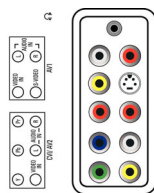

Звук

- Выходная мощность (среднеквадр.): 2 x 3 Вт
- Звуковая система: Моно, Nisam Stereo, Стерео
- Улучшение звука: Incredible Surround

Подключения

- AV 1: Аудиовход — левый/правый, Вход CVBS, S-Video
- AV 2: Аудиовход — левый/правый, YPbPr
- Количество разъемов SCART: 1
- AV 3: HDMI
- 1-й внешний разъем Scart: Вход/выход CVBS, RGB
- Другие подключения: Выход для наушников, Аудиовход для компьютера, Вход VGA с ПК

Мощность

- Электропитание: 90-240 В переменного тока, 50/60 Гц
- Температура окружающей среды: 5 °C – 40 °C
- потребляемая мощность: 55 Вт
- Энергопотребление в режиме ожидания: ≤ 1 Вт

Аксессуары

- Входящие в комплект аксессуары: Настольная подставка, Шнур питания, Краткое руководство пользователя, Инструкция по эксплуатации, Регистрационная карта, Гарантийный сертификат, Пульт ДУ, Батарейки для пульта ДУ

Дата выпуска 2023-08-08

Версия: 7.1.22

EAN: 87 12581 31988 5

© 2023 Koninklijke Philips N.V.
Все права защищены.

Характеристики могут меняться без предварительного уведомления. Торговые марки являются собственностью Koninklijke Philips N.V. или соответствующих владельцев.

www.philips.com