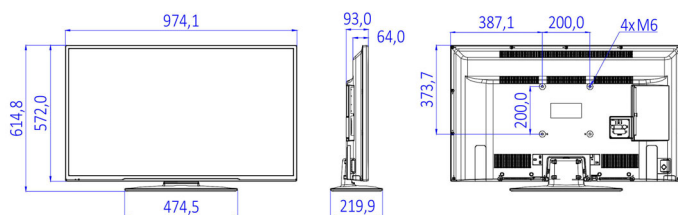

Характеристики

Изображение/дисплей

- Формат изображения: 16:9
- Размер экрана по диагонали (в дюймах): 43 (дюймы)
- Размер экрана по диагонали (метрич.): 108 см
- Дисплей: LED Full HD
- Разрешение панели: 1920 x 1080p
- Яркость: 300 кд/м²
- Угол просмотра: 178° (Г) / 178° (В)

Тюнер/прием/передача

- Цифровое ТВ: DVB-T/T2/C, HEVC FHD (до 1080p60)
- Аналоговое телевидение: PAL, SECAM

Особенности

- Удобство использования: Стиль изображения, Стиль звука
- Цифровые сервисы: Субтитры, Телетекст,

MHEG, Сейчас и далее, Электронный гид телепередач на 8 дней

Специальные гостиничные функции

- Гостиничный режим: Блокировка джойстика, Блокировка меню, Блокировка меню установки, Ограничение громкости (в том числе для кнопки HP)
- Режим ограничения для особых учреждений: