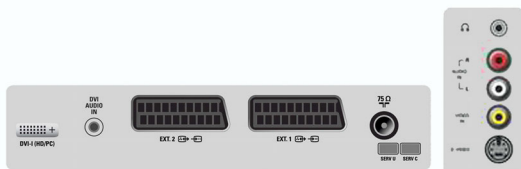

Громкоговорители

- Встроенные АС: 2
- Количество динамиков: 0

Подключения

- Количество разъемов SCART: 2
- AV 3: DVI-I с HDCP, Мини-разъем (3,5 мм) аудиовхода
- Фронтальные/боковые подключения: Вход CVBS, Выход для наушников, Вход S-video, Аудиовход — левый/правый
- 1-й внешний разъем Scart: Аудиоразъем: левый/правый, Вход/выход CVBS, RGB
- 2-й внешний разъем Scart: Аудиоразъем: левый/правый, Вход/выход CVBS, Вход S-video
- Другие подключения: Антенна, IEC75

Мощность

- Температура окружающей среды: 5 °C – 40 °C
- потребляемая мощность: 110 W Normal Operation Вт
- Энергопотребление в режиме ожидания: 1 Вт <

Аксессуары

- Входящие в комплект аксессуары: Шнур питания, Краткое руководство пользователя, Регистрационная карта, Пульт ДУ, Инструкция по эксплуатации, Батарейки для пульта ДУ, Настольная подставка, Соединительный кабель DVI-I с YPbPr

Размеры

- Ширина устройства: 804,5 миллиметра
- Высота устройства: 436 миллиметра
- Глубина устройства: 114 миллиметра
- Вес продукта: 16 кг
- Ширина коробки: 876 миллиметра
- Высота коробки: 209 миллиметра
- Глубина коробки: 601 миллиметра
- Вес, включая упаковку: 18,8 кг
- Ширина (с базой): 804.5 миллиметра
- Высота (с учетом основания): 477 миллиметра
- Глубина (с базой): 222 миллиметра

Дата выпуска 2023-08-19

Версия: 3.0.7

EAN: 87 10895 92183 1

© 2023 Koninklijke Philips N.V.
Все права защищены.

Характеристики могут меняться без предварительного уведомления. Торговые марки являются собственностью Koninklijke Philips N.V. или соответствующих владельцев.

www.philips.com