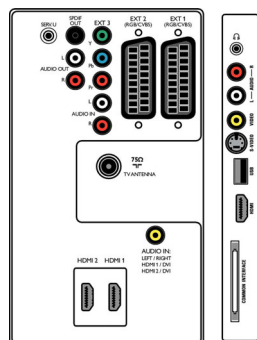

Възможности за свързване

- EasyLink (HDMI-CEC): Изпълнение с едно докосване, Готовност на системата
- Предни/странични букси за свързване: HDMI v1.3, Вход S-video, Вход за CVBS, Аудио вход L/R, Изход за слушалки, USB
- Извод Ext 1 Scart: Аудио L/R, Вход/изход за CVBS, RGB
- HDMI 1: HDMI v1.3
- Извод Ext 2 Scart: Аудио L/R, Вход/изход за

CVBS, RGB

- HDMI 2: HDMI v1.3
- Други връзки: Аналогов изход за звук ляв/десен, Звук вход за PC, Изход S/PDIF (коаксиален), Общ интерфейс
- Извод Ext 3: YPbPr, Аудио вход L/D

Захранване

- Мрежово захранване: 220 - 240 V, 50/60 Hz
- Температура на околната среда: от 5°C до 35°C
- Потребявана електроенергия: 200 W
- Мощност на потребление в режим на готовност: 0,15 W

Акcesoари

- Акcesoари в комплекта: Настолна стойка, Захранващ кабел, Ръководство за бърз старт, Ръководство за потребителя, Гаранционна карта, Дистанционно управление, Батерии за дистанционното

Размери

- Ширина на изделието: 1033 мм
- Височина на изделието: 667 мм
- Дълбочина на изделието: 88 мм
- Тегло на изделието: 20,5 кг
- Ширина на изделието (със стойката): 1033 мм
- Височина на изделието (със стойката): 722 мм
- Дълбочина на изделието (със стойката): 252 мм
- Тегло на изделието (със стойката): 27,5 кг
- Ширина на кутията: 1160 мм
- Височина на кутията: 759 мм
- Дълбочина на кутията: 333 мм
- Тегло с опаковката: 39 кг
- Може да се монтира на конзола за стена: 400 x 400 мм

Дата на издаване
2023-07-29

Версия: 3.0.10

EAN: 87 12581 40530 4

© 2023 Koninklijke Philips N.V.
Всички права запазени.

Спецификациите могат да се променят без предупреждение. Търговските марки са собственост на Koninklijke Philips N.V. или на съответните си притежатели.

www.philips.com