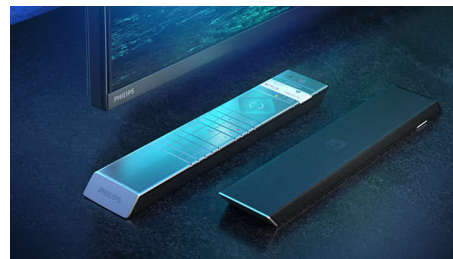

Высококачественные материалы.

Материалы премиум-класса изменят ваше представление об этом телевизоре OLED+. Решетка динамика с мелкой сеткой и акустически прозрачная ткань от Kvadrat обеспечат свободное распространение звука по комнате. Пульт ДУ с подсветкой покрыт мягкой кожей с экологичного производства Muirhead,