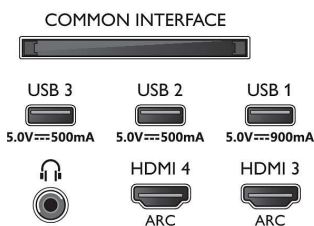

Характеристики

Подсветка Ambilight

- Возможности режима Ambilight: Встроенный Ambilight+Hue, Музыка Ambilight, Игровой режим, Подстраивается под цвет стены, Режим Lounge, AmbiSleep, Будильник с восходом солнца, AmbiWakeUp
- Версия Ambilight: Четырехсторонняя

Изображение/дисплей

- Формат изображения: 16:9
- Размер экрана по диагонали (в дюймах): 55 (дюймы)
- Размер экрана по диагонали (метрич.): 139 см
- Дисплей: 4K Ultra HD OLED

- Разрешение панели: 3840 x 2160
- Процессор обработки изображения: Двойной процессор P5 с ИИ
- Улучшение изображения: Разрешение Ultra, Wide Color Gamut воспроизводит 99 % оттенков DCI-P3, Dolby Vision, HDR10+, Perfect Natural Motion, Режим ИИ PQ, Поддержка CalMAN, Управление цветом ISF, Micro Dimming Perfect
- Размер экрана по диагонали (в дюймах): 55 дюймов

Поддерживаемое разрешение дисплея

- Компьютерные входы для HDMI1/2: Поддержка HDMI2.1., до 4K 120 Гц*, Поддержка HDR, HDR10+ /

55OLED936/12

HLG

- Компьютерные входы для HDMI3/4: Поддержка HDMI2.0.
- Выходы для HDMI1/2: Поддержка HDMI2.1., до 4K 120 Гц*, Поддержка HDR, HDR10+ / HLG
- Выходы для HDMI3/4: Поддержка HDMI2.0.

Тюнер/прием/передача

- Цифровое ТВ: DVB-T/T2/T2-HD/C/S/S2
- Воспроизведение видео: PAL, SECAM
- Поддержка MPEG: MPEG2, MPEG4
- Телегид*: Электронный гид телепередач на 8 дней
- Индикатор уровня сигнала

Connections

Side