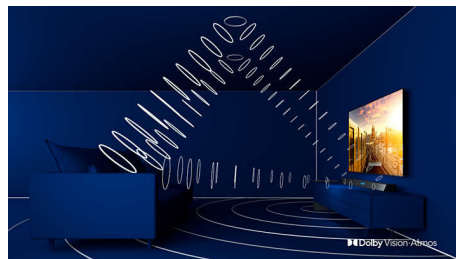

Dolby Vision и Dolby Atmos.

Поддержка форматов Dolby для звука и видео премиум-класса означает, что HDR-материалы и игры будут выглядеть и звучать максимально реалистично. Материалы предстанут перед вами согласно задумке режиссера, и вы сможете оценить объемное, чистое и глубокое звучание. Идеально для любых фильмов, передач и игр.

55OLED936/12