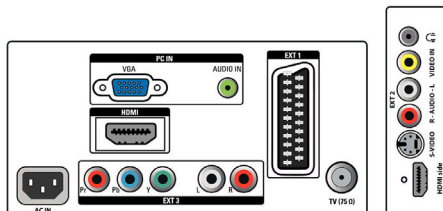

- Teletext: Smart Text 100 σελίδων
- Εικόνα σε εικόνα: Διπλή οθόνη με κείμενο

Ήχος

- Ισχύς (RMS): 2 x 3 W
- Σύστημα ήχου: Μονοφωνικός ήχος, Στερεοφωνικός
- Ενίσχυση ήχου: Auto Volume Leveler, Incredible Surround, Smart Sound

Συνδεσιμότητα

- EasyLink (HDMI-CEC): Αναπαραγωγή με ένα πάτημα, Αναμονή συστήματος
- Υποδοχή scart 1: Ήχος L/R, Είσοδος/έξοδος CVBS, RGB
- HDMI 1: HDMI v1.3
- HDMI 2: HDMI v1.3
- Άλλες συνδέσεις: Έξοδος ακουστικών, Είσοδος ήχου PC, Είσοδος PC VGA
- 3 εξ.: ΥPbPr, Είσοδος ήχου L/R
- 2 εξ.: Είσοδος S-Video, Είσοδος CVBS, Είσοδος ήχου L/R

Ρεύμα

- Τροφοδοσία ρεύματος: 100-240V, 50/60Hz
- Θερμοκρασία περιβάλλοντος: 5 °C έως 35 °C
- Κατανάλωση ρεύματος: 46.5 W
- Κατανάλωση ρεύματος κατά την αναμονή: $0,3\text{ W}$

Αξεσουάρ

- Συμπεριλαμβανόμενα αξεσουάρ: Βάση τραπέζιου, Καλώδιο ρεύματος, Οδηγός γρήγορης έναρξης, Εγχειρίδιο χρήσης, Πιστοποιητικό εγγύησης, Τηλεχειριστήριο, Μπαταρίες για τηλεχειριστήριο

Διαστάσεις

- Πλάτος συσκευής: 468 μμ
- Ύψος συσκευής: 349 μμ
- Βάθος συσκευής: 69 μμ
- Βάρος προϊόντος: 3,9 κ.
- Πλάτος συσκευής (με τη βάση): 468 μμ
- Ύψος συσκευής (με τη βάση): 392 μμ
- Βάθος συσκευής (με τη βάση): 166 μμ
- Βάρος προϊόντος (+βάση): 4.4 κ.
- Πλάτος κιβωτίου: 512 μμ
- Ύψος κιβωτίου: 458 μμ
- Βάθος κιβωτίου: 136 μμ

Ημερομηνία έκδοσης
2023-07-29

Έκδοση: 3.0.8

EAN: 87 12581 37657 4

© 2023 Koninklijke Philips N.V.
Με την επιφύλαξη παντός δικαιώματος.

Οι προδιαγραφές ενδέχεται να αλλάζουν χωρίς προειδοποίηση. Τα εμπορικά σήματα ανήκουν στην Koninklijke Philips N.V. ή στους αντίστοιχους ιδιοκτήτες.

www.philips.com