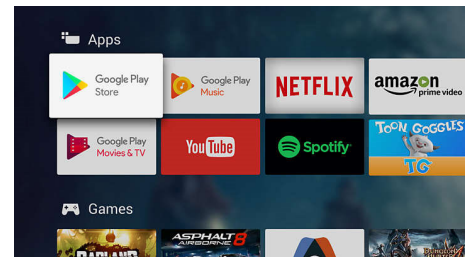

Conținut TV

Treci dincolo de programele TV tradiționale cu Magazinul Google Play și Galeria de aplicații Philips. Beneficiază de nenumărate filme, televiziune, muzică, aplicații și jocuri online. Și mai multe beneficii.