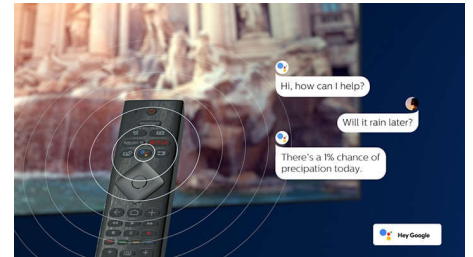

Asistent Google integrat

Controlează televizorul Philips Android TV folosind vocea. Vrei să încerci un joc, să te uiți pe Netflix sau să găsești conținut și aplicații în Magazinul Google Play? Spune televizorului ce vrei. Poți chiar să controlezi toate dispozitivele inteligente din locuință compatibile cu Asistentul Google: de exemplu, poți să reduci intensitatea luminilor sau să setezi termostatul pentru seara de filme. Fără a te ridica de pe canapea.