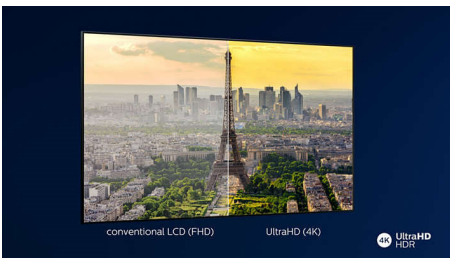

Ramă subțire

Ramă subțire și suport metalic.

Ultra HD 4K

Cu o rezoluție de patru ori mai mare decât rezoluția Full HD convențională, Ultra HD îți aduce ecranul la viață cu peste 8 milioane de pixeli și tehnologia noastră unică de upscaling Ultra Resolution. Savurează imagini îmbunătățite indiferent de conținutul original și beneficiază de o imagine mai clară, cu adâncime, contrast, mișcare naturală și detalii vii de nivel superior.