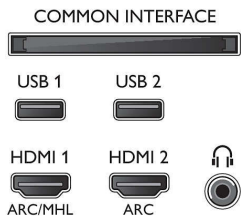

Connections

Side