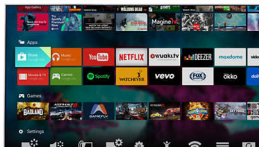

ТВ съдържание

Магазинът на Google Play и галерията с приложения на Philips ви дават повече от традиционното ТВ програмиране, за да ви осигурят голяма онлайн колекция от филми, телевизия, музика, приложения и игри. 16 GB разширяема памет ви дава предостатъчно място за съхраняване на

любимото ви съдържание и инсталиране на още приложения.

Обработване на звук

Повей на вятъра, падащо на земята листо, шумът от свистенето на гуми по ветровит път – малките подробности правят картината да изглежда жива. Обработването на звук на Philips съчетава тези детайли с безкомпромисна яснота на звуците. Чуйте всичко точно както е предвидил режисьорът, като звуците се съчетават със студийно качество, което поддържа оригиналното аудио съдържание и подобрява звука, когато е необходимо. Дълбоките басы, ясният диалог и невероятната точност са само началото.