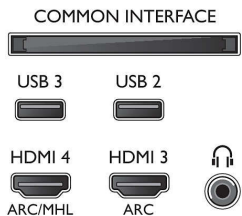

Аксесоари

- Аксесоари в комплекта: Дистанционно управление, 2 бр. батерии тип AAA, Захранващ кабел, Ръководство за бърз старт, Брошура за правни въпроси и безопасност, Настолна стойка

Размери

- Ширина на изделието: 1239,2 мм
- Височина на изделието: 722,77 мм
- Дълбочина на изделието: 84,8 мм
- Тегло на изделието: 19,74 кг
- Ширина на изделието (със стойката): 1239,2 мм
- Височина на изделието (със стойката): 775,8 мм
- Дълбочина на изделието (със стойката): 278,5 мм
- Тегло на изделието (със стойката): 23,91 кг
- Ширина на кутията: 1338 мм
- Височина на кутията: 840 мм
- Дълбочина на кутията: 160 мм
- Тегло с опаковката: 21,78 кг
- Може да се монтира на конзола за стена: 400 x 200 мм
- Разстояние на ширината на стойката на телевизора: 1239,2 мм

Connections

Side

Rear

Bottom

Дата на издаване
2023-07-29

Версия: 9.1.1

EAN: 87 18863 01197 3

© 2023 Koninklijke Philips N.V.
Всички права запазени.