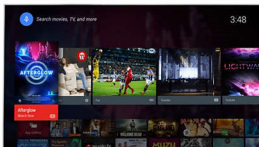

4K ултратънък телевизор, работещ с Android TV
139 см (55") 4K Ultra HD LED телевизор, Четириядрен, 16 GB и разширяем, DVB T/C/T2/T2-HD/S/S2

55PUS7272/12

Акценти

Quad Core + Android

Процесорът Philips Quad Core обединява сили с Android, за да осигури вълнуващо игрово изживяване. А с Android на вашия телевизор ще навигирате, зареждате приложения и възпроизвеждате видео по супер бърз, супер интуитивен и супер забавен начин.