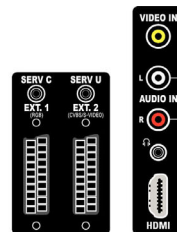

Sunet

- Egalizator: 7 benzi
- Putere de ieșire (RMS): 20 W
- Sistem audio: Stereo, BBE
- Îmbunătățirea sunetului: Egalizator automat pentru volum, Incredible Surround, Dynamic Bass Enhancement

Difuzoare

- Difuzoare încorporate: 2

Conectivitate

- Număr de mufe SCART: 2
- Ext 1 SCART: Audio S/D, Intrare/Ieșire CVBS, RGB
- Ext 2 SCART: Audio S/D, Intrare/Ieșire CVBS, Intrare S-video
- Alte conexiuni: Ieșire căști, Interfață comună
- Ext 3: HDMI v1.3, Intrare CVBS, Intrare audio S/D
- Ext 4: YPbPr, Intrare S-video, Intrare audio S/D
- Ext 5: HDMI v1.3
- Ext 6: HDMI v1.3

Alimentare

- Sursă de alimentare rețea: 220 - 240 V, 50/60 Hz
- Temperatură ambient: 5° C - 40° C
- Consum de energie: 185 W
- Consum în standby: < 1 W

Accesorii

- Accesorii incluse: Suport pentru masă, Cablu de alimentare, Ghid de inițiere rapidă, Manual de utilizare, Card de înregistrare, Certificat de

garanție, Telecomandă, Baterii pentru telecomandă

Dimensiuni

- Lățime aparat: 1289 mm
- Înălțime aparat: 835 mm
- Adâncime aparat: 124 mm
- Greutate produs: 39 kg
- Lățime aparat (cu suport): 1289 mm
- Înălțime aparat (cu suport): 901 mm
- Adâncime aparat (cu suport): 325 mm
- Greutate produs (+ suport): 49 kg
- Lățime cutie: 1385 mm
- Înălțime cutie: 927 mm
- Adâncime cutie: 277 mm
- Greutate cu ambalaj inclus: 54 kg
- Compatibil cu suport de perete: 600 x 400 mm

Data apariției 2023-10-09

Versiune: 4.0.6

EAN: 87 12581 35364 3

© 2023 Koninklijke Philips N.V.
Toate drepturile rezervate.

Specificațiile pot fi modificate fără preaviz. Mărcile comerciale sunt proprietatea Koninklijke Philips N.V. sau a deținătorilor lor legali.

www.philips.com