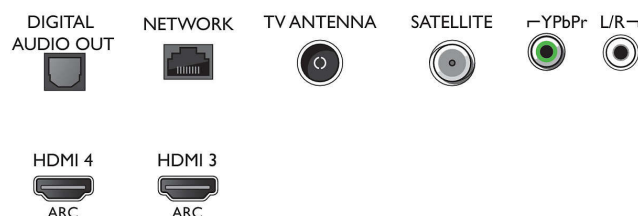

Culoare și finisaj

- Partea frontală a televizorului: Argintiu metalizat

Dimensiuni

- Lățime aparat: 1455,1 mm
- Înălțime aparat: 837,2 mm
- Adâncime aparat: 50,3 mm
- Greutate produs: 29,0 kg
- Lățime aparat (cu suport): 1455,1 mm
- Înălțime aparat (cu suport): 889,8 mm
- Adâncime aparat (cu suport): 304,5 mm
- Greutate produs (+ suport): 31,7 kg
- Lățime cutie: 1600 mm
- Înălțime cutie: 995 mm
- Adâncime cutie: 185 mm
- Greutate cu ambalaj inclus: 41,3 kg
- Compatibil cu suport de perete: 400 x 300 mm
- Distanță lățime suport de televizor: 567,9 mm

Connections

Side

Bottom

Data apariției 2023-07-29

Versiune: 11.0.1

EAN: 87 18863 01518 6

© 2023 Koninklijke Philips N.V.
Toate drepturile rezervate.

Specificațiile pot fi modificate fără preaviz. Mărcile comerciale sunt proprietatea Koninklijke Philips N.V. sau a deținătorilor lor legali.