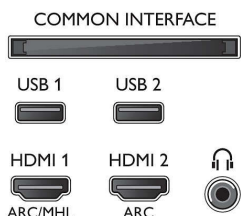

Conectivitate

- Număr de conexiuni HDMI: 4
- Caracteristici HDMI: 4K, Audio Return Channel
- Număr de intrări componente (YPbPr): 1
- EasyLink (HDMI-CEC): Pass-through telecomandă, Control sistem audio, Sistem în standby, Redare la o singură atingere
- Număr de USB-uri: 2
- Conexiune wireless: Bandă dublă, Wi-Fi 802.11ac 2x2 integrat
- Alte conexiuni: Interfață comună Plus (CI+), Ieșire audio digitală (optică), Antenă IEC75, Conector prin satelit, Ethernet-LAN RJ-45, Intrare audio S/D, Ieșire căști
- HDCP 2.2: Da pentru toate dispozitivele HDMI

Connections

Side

Bottom

Data apariției 2023-07-29

Versiune: 11.0.1

EAN: 87 18863 01518 6

© 2023 Koninklijke Philips N.V.
Toate drepturile rezervate.

Specificațiile pot fi modificate fără preaviz. Mărcile comerciale sunt proprietatea Koninklijke Philips N.V. sau a deținătorilor lor legali.