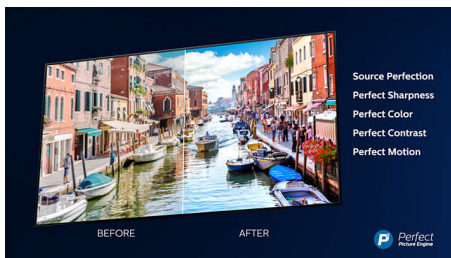

Android TV LED 4K UHD ultrasubțire
Televizor Ambilight de 164 cm (65") Picture Performance Index 2800, HDR premium WCG 90 %, P5 Perfect Picture Engine

Repere

Cadru minimalist ultrasubțire

Cadru minimalist ultrasubțire cu finisaj de aluminiu mat

IPS Nano Color

De la seara de filme la marele meci sau la jocuri, tehnologia IPS Nano Color oferă culori vibrante și un unghi larg de vizionare. Particule de dimensiuni nanometrice uniforme absorb orice lumină în exces creată de ecran. Roșul rămâne roșu, iarba verde arată verde, iar albastrul este mereu albastru. Chiar dacă stai la un unghi de până la 60 grade în fața televizorului.

P5 Perfect Picture Engine

Philips P5 Perfect Picture Engine oferă o imagine la fel de superbă precum conținutul care îți place. Detaliile au simțitor mai multă adâncime. Culorile sunt vii, iar tonurile pielii arată natural. Contrastul este atât de clar încât vei simți toate detaliile. Iar mișcarea este atât de lină, încât nu vei pierde niciodată din vedere mingea, indiferent de cât de rapid este jocul.