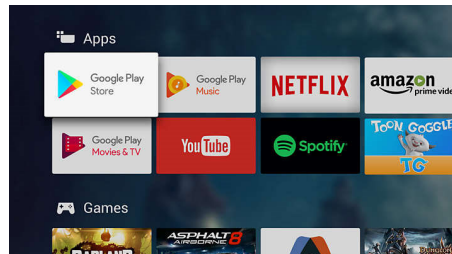

Conținut TV

Treci dincolo de programele TV tradiționale cu Magazinul Google Play și Galeria de aplicații Philips. Beneficiază de nenumărate filme, televiziune, muzică, aplicații și jocuri online. Și mai multe beneficii.

65PUS8303/12

Tehnologie Triple Ring

Cu tehnologia avansată Philips Triple Ring, mișcarea difuzoarelor în subwoofere este mai accentuată. Mai multă mișcare înseamnă mai multă putere, așa că vei beneficia de sunet puternic chiar și de la un televizor Philips cu design subțire.

DTS HD Premium Sound

DTS HD Premium Suite asigură procesare audio de vârf pentru sunet mai bun de la boxe. Păstrând puritatea conținutului original, veți beneficia de o experiență captivantă a sunetului, un bas profund și dialog extrem de clar fără nicio fluctuație, decupare sau distorsiune.