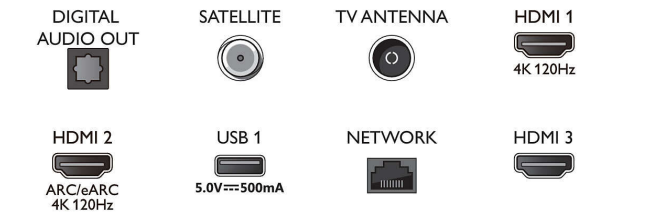

Android TV

- Λειτουργικό σύστημα: Google TV™
- Προεγκατεστημένες εφαρμογές: Ταινίες Google Play*, Αναζήτηση Google, YouTube, Netflix, Apple

Connections

Side

Bottom

Τηλεόραση Ambilight 4K

Τηλεόραση Ambilight 215 εκ. (85") Σύστημα εικόνας P5 120Hz, Υποστήριξη σημαντικότερων φορμά HDR, Google TV™