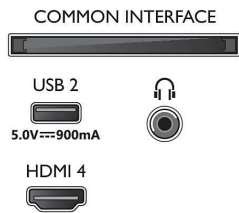

Android TV

- Λειτουργικό σύστημα: Google TV™
- Προεγκατεστημένες εφαρμογές: Ταινίες Google Play*, Αναζήτηση Google, YouTube, Netflix, Apple

Connections

Side

Bottom

Τηλεόραση Ambilight 4K

Τηλεόραση Ambilight 215 εκ. (85") Σύστημα εικόνας P5 120Hz, Υποστήριξη σημαντικότερων φορμά HDR, Google TV™