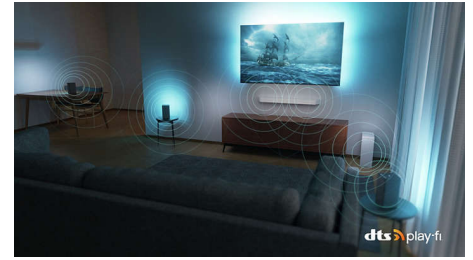

Dolby Vision και Dolby Atmos

Με τα ενσωματωμένα Dolby Vision και Dolby Atmos, οι ταινίες, οι εκπομπές και τα

παιχνίδια σας έχουν απίστευτη εικόνα και ήχο. Δείτε την εικόνα όπως την εμπνεύστηκε ο σκηνοθέτης και ξεχάστε τις απογοητευτικές, σκοτεινές σκηνές που δεν φαίνονται! Ακούστε καθαρά κάθε λέξη. Απολαύστε ηχητικά εφέ σαν να συμβαίνουν γύρω σας.

85PUS8818/12

DTS Play-Fi

Απολαμβάνετε εξαιρετικό, καθαρό ήχο τηλεόρασης, χωρίς καμία ρύθμιση. Αν θέλετε περισσότερα, το ασύρματο οικιακό σύστημα Philips με τεχνολογία DTS Play-Fi σας επιτρέπει να συνδέεστε σε συμβατά soundbar και ασύρματα ηχεία στο σπίτι σας σε δευτερόλεπτα. Μπορείτε ακόμη και να δημιουργήσετε ένα σύστημα ήχου Surround home cinema χρησιμοποιώντας την τηλεόρασή σας ως κεντρικό ηχείο.