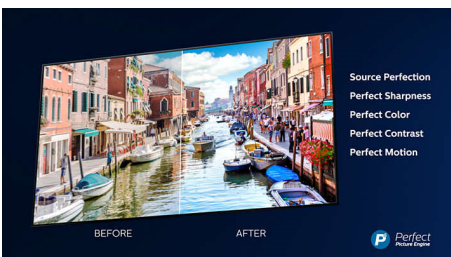

Процессор P5 Perfect Picture

Процессор Philips P5 передает контент с качеством, как на источнике.

Наслаждайтесь большим количеством деталей, глубиной изображения, яркостью цветов и естественностью оттенков кожи. Невероятная четкость и контрастность поможет прочувствовать все, что

происходит на экране. Движение на экране идеально плавное.

4K Ultra HD

Телевизор Ultra HD в 4 раза превосходит обычные телевизоры с разрешением Full HD благодаря 8 миллионам пикселей и уникальной технологии Ultra Resolution. Наслаждайтесь более четким, глубоким и контрастным изображением с высокой детализацией и плавной, естественной передачей динамических сцен.