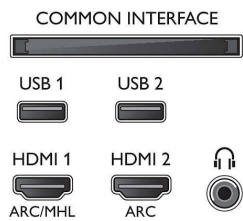

Rezoluție de afișare acceptată

- Intrări pentru computer pe HDMI1/2: până la 4K UHD 3840 x 2160 la 60 Hz, HDR acceptat, HDR10/HLG
- Intrări pentru computer pe HDMI3/4: până la 4K UHD 3840 x 2160 la 60 Hz
- Intrări video pe HDMI1/2: până la 4K UHD 3840 x

49PUS8503/12

- 2160 la 60 Hz, HDR acceptat, HDR10/HLG
- Intrări video pe HDMI3/4: până la 4K UHD 3840 x 2160 la 60 Hz

Tuner/Recepție/Transmisie

- TV digital: DVB-T/T2/T2-HD/C/S/S2
- Redare video: NTSC, PAL, SECAM
- Acceptă MPEG: MPEG2, MPEG4
- Ghid de programe TV*: Ghid electronic de programe (8 zile)
- Indicator putere semnal

Connections

Side

Bottom

Android TV LED 4K UHD ultrasubțire

Televizor Ambilight de 123 cm (49") Picture Performance Index 2800, HDR premium WCG 90 %, P5 Perfect Picture Engine

Specificații

- Teletext: Hipertext - 1000 pagini
- Accepță HEVC