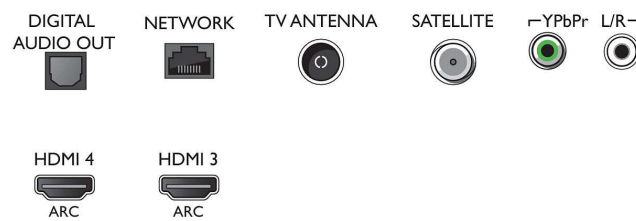

Rezoluție de afișare acceptată

- Intrări pentru computer pe HDMI1/2: până la 4K UHD 3840 x 2160 la 60 Hz, HDR acceptat, HDR10/HLG
- Intrări pentru computer pe HDMI3/4: până la 4K UHD 3840 x 2160 la 60 Hz
- Intrări video pe HDMI1/2: până la 4K UHD 3840 x

49PUS8503/12

- 2160 la 60 Hz, HDR acceptat, HDR10/HLG
- Intrări video pe HDMI3/4: până la 4K UHD 3840 x 2160 la 60 Hz

Tuner/Recepție/Transmisie

- TV digital: DVB-T/T2/T2-HD/C/S/S2
- Redare video: NTSC, PAL, SECAM
- Acceptă MPEG: MPEG2, MPEG4
- Ghid de programe TV*: Ghid electronic de programe (8 zile)
- Indicator putere semnal

Connections

Side

Bottom

Android TV LED 4K UHD ultrasubțire

Televizor Ambilight de 123 cm (49") Picture Performance Index 2800, HDR premium WCG 90 %, P5 Perfect Picture Engine

Specificații

- Teletext: Hipertext - 1000 pagini
- Accepță HEVC