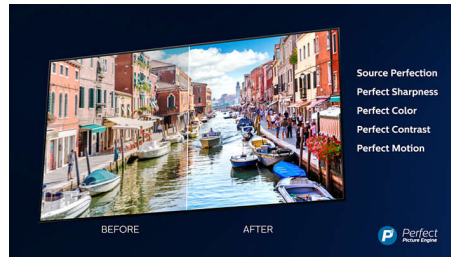

P5 Perfect Picture Engine

Philips P5 Perfect Picture Engine oferă o imagine la fel de superbă precum conținutul care îți place. Detaliile au simțitor mai multă adâncime. Culorile sunt vii, iar tonurile pielii arată natural. Contrastul este atât de clar încât vei simți toate detaliile. Iar mișcarea este atât de lină, încât nu vei pierde niciodată din vedere mingea, indiferent de cât de rapid este jocul.