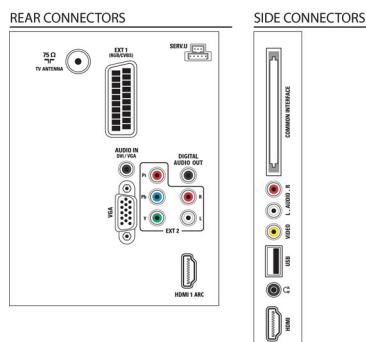

Мощность

- Электропитание: 220-240 В, 50 Гц
- Температура окружающей среды: 5–35 °C
- Энергопотребление в режиме ожидания: 0,3 Вт
- Маркировка класса энергоэффективности: C
- Маркировка энергоэффективности ЕС: 72 Вт
- Функции энергосбережения: Режим ECO, Меню настроек режима Эко, Световой датчик, Отключение изображения (для радио)
- Потребление электроэнергии в год: 105 кВт/ч
- Наличие свинца: Да*

Аксессуары

- Входящие в комплект аксессуары: Шнур питания, Пульт ДУ, Батарея типа AAA — 2 шт., Настольная подставка, Инструкция по эксплуатации, Краткое руководство пользователя, Гарантийный талон

Размеры

- Ширина устройства: 795,6 миллиметра
- Высота устройства: 508,4 миллиметра
- Глубина устройства: 93 миллиметра
- Вес продукта: 8,35 кг
- Ширина с подставкой: 795,6 миллиметра
- Высота с подставкой: 557,6 миллиметра
- Глубина с подставкой: 221,4 миллиметра
- Вес изделия с подставкой: 10 кг
- Ширина коробки: 1000 миллиметра
- Высота коробки: 610 миллиметра
- Глубина коробки: 160 миллиметра
- Вес, включая упаковку: 12,7 кг
- Совместимое крепление на стену: 200 x 200 мм

Дата выпуска 2023-08-19

Версия: 1.1.4

EAN: 87 12581 62436 1

© 2023 Koninklijke Philips N.V.
Все права защищены.

Характеристики могут меняться без предварительного уведомления. Торговые марки являются собственностью Koninklijke Philips N.V. или соответствующих владельцев.

www.philips.com

* Этот телевизор поддерживает прием DVB для просмотра программ бесплатного ТВ. Отдельные операторы DVB могут не поддерживаться. Новый список поддерживаемых операторов можно найти в разделе FAQ на сайте технической поддержки Philips. Для некоторых операторов необходимы условный доступ и подписка. За дополнительными сведениями обращайтесь к операторам.

* Электронный гид телепрограмм на 8 дней доступен не во всех странах

* Годовое потребление электроэнергии (кВт/ч) основано на энергопотреблении телевизором 4 часа в день, 365 дней в году. Фактическое потребление электроэнергии зависит от условий использования телевизора.

* Лишь некоторые детали или компоненты этого телевизора содержат свинец, для них не существует альтернативных вариантов в соответствии с существующими исключениями директивы RoHS.